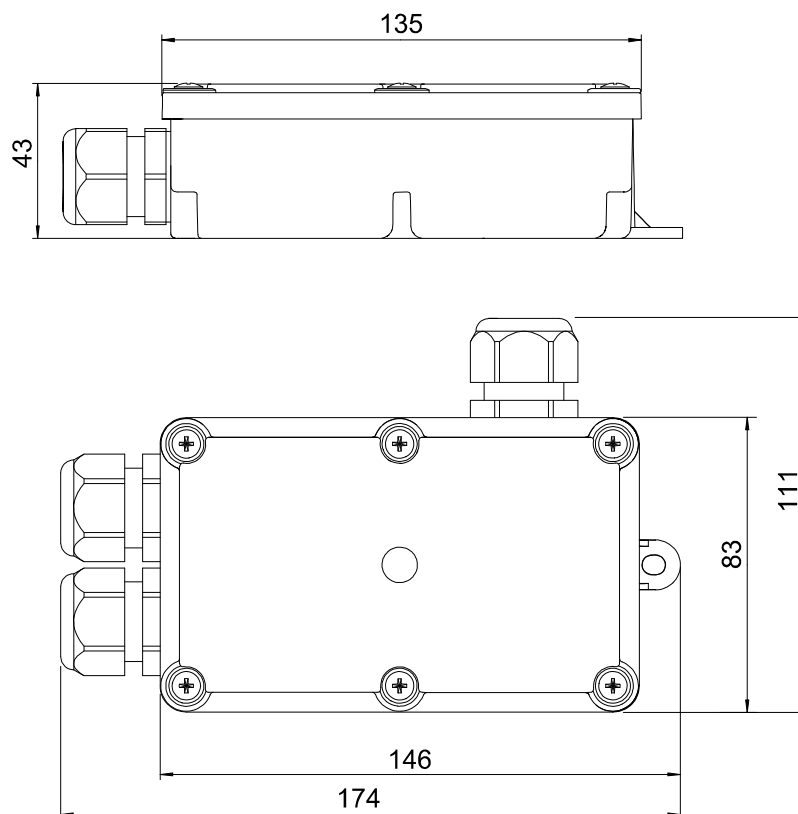

i

**Zubehör - Accessory - Accessoire éventuel - Accessori
 Toebehoren - Tillbehör - Lisätarvike - Accesorios**

06802734 EVG PH HID-PV_m 020/S CDM