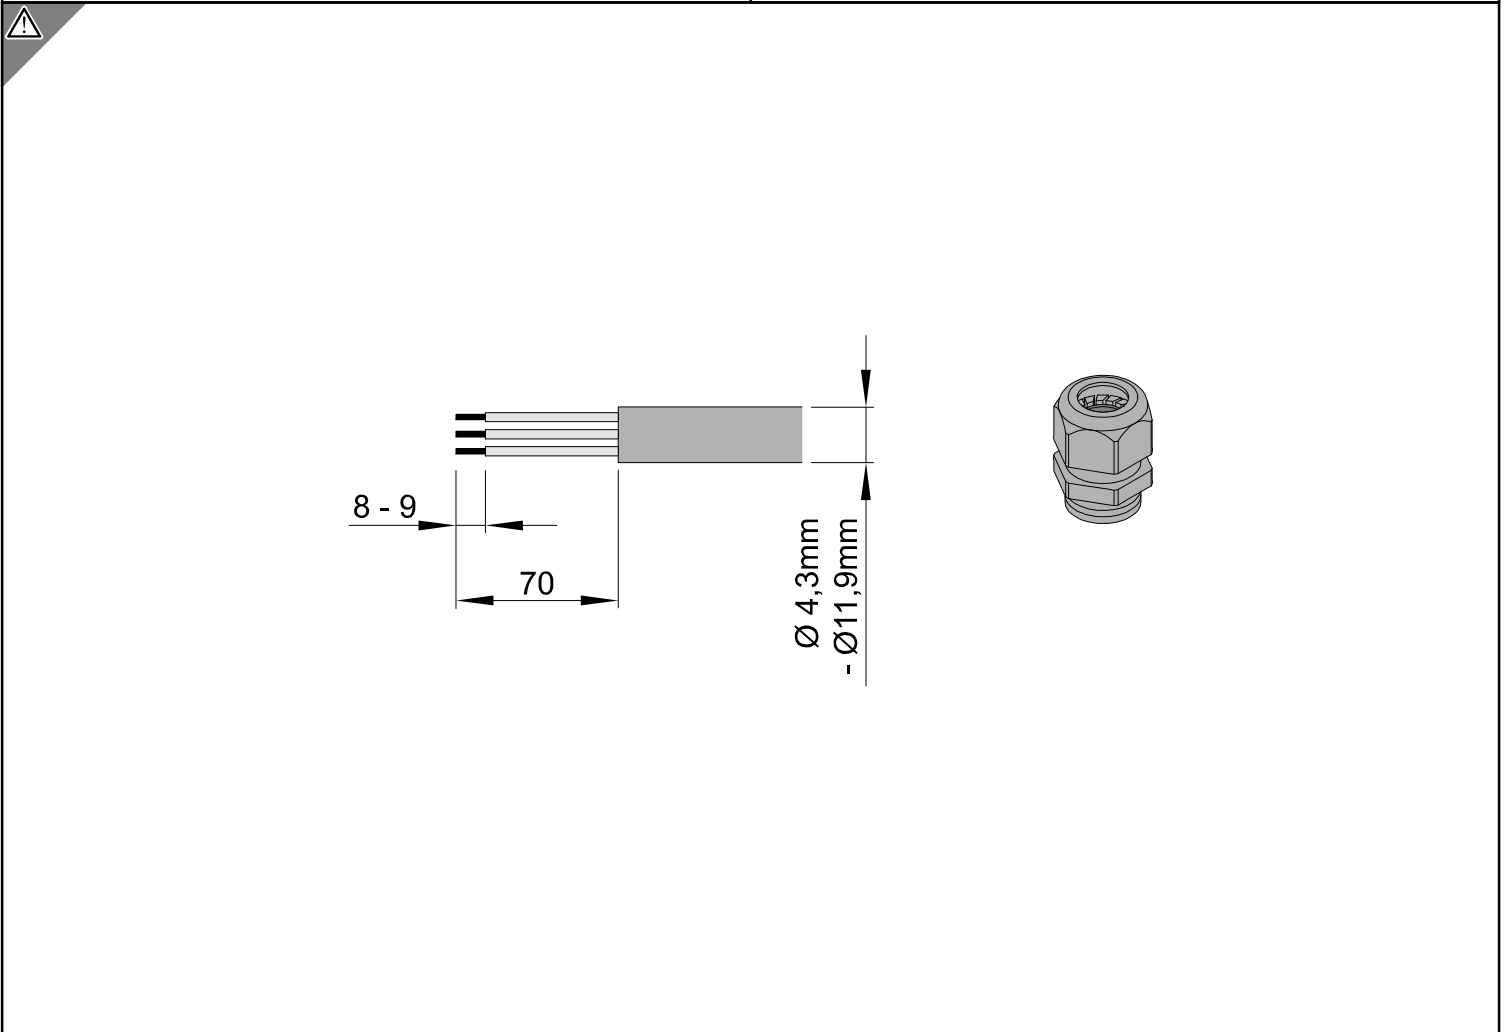

i

**Zubehör - Accessory - Accessoire éventuel - Accessori
 Toebehoren - Tillbehör - Lisätarvike - Accesorios**

06802734 EVG PH HID-PV_m 020/S CDM