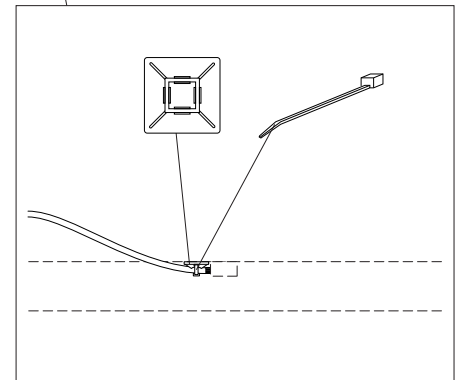

INSTRUCTION

SDT-ALV

1820 3095 100

1820 5095 100

REGIOLUX

REGIOLUX GmbH
D-97484 Königshausen/Bay.
Telefon (0 95 25) 89-0
Telefax (0 95 25) 89 73 4
<http://www.regiolux.de>
e-Mail: info@regiolux.de

Art.-Nr. 531162 - 03/08