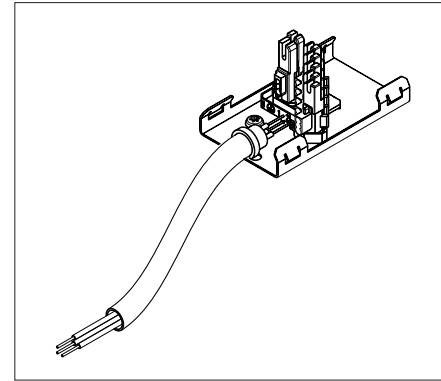

INSTRUCTION

SDT-ALV

1820 3095 100

1820 5095 100

REGIOLUX

REGIOLUX GmbH
D-97484 Königshausen/Bay.
Telefon (0 95 25) 89-0
Telefax (0 95 25) 89 73 4
<http://www.regiolux.de>
e-Mail: info@regiolux.de

Art.-Nr. 531162 - 03/08