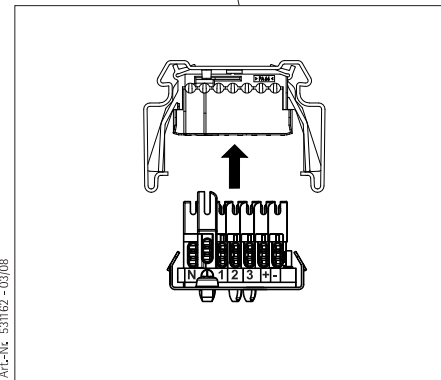

INSTRUCTION

SDT-ALV

1820 3095 100

1820 5095 100

REGIOLUX

REGIOLUX GmbH
D-97484 Königshausen/Bay.
Telefon (0 95 25) 89-0
Telefax (0 95 25) 89 73 4
<http://www.regiolux.de>
e-Mail: info@regiolux.de

Art.-Nr. 531162 - 03/08