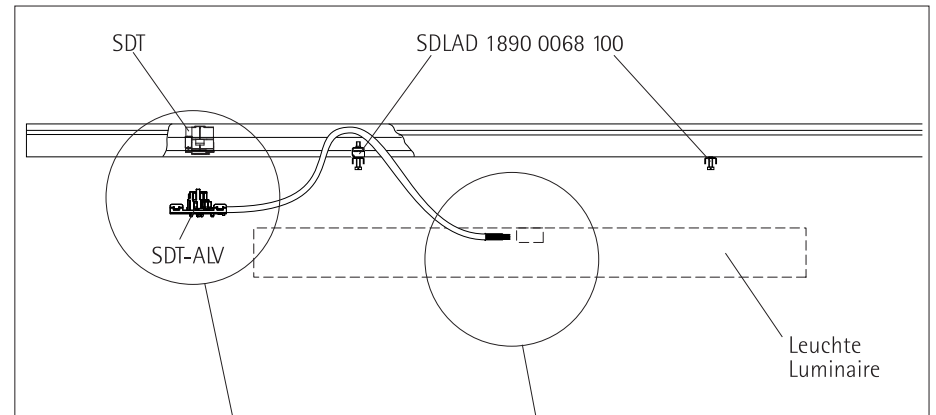

INSTRUCTION

SDT-ALV

1820 3095 100

1820 5095 100

REGIOLUX

REGIOLUX GmbH
D-97484 Königshausen/Bay.
Telefon (0 95 25) 89-0
Telefax (0 95 25) 89 73 4
<http://www.regiolux.de>
e-Mail: info@regiolux.de

Art.-Nr. 531162 - 03/08