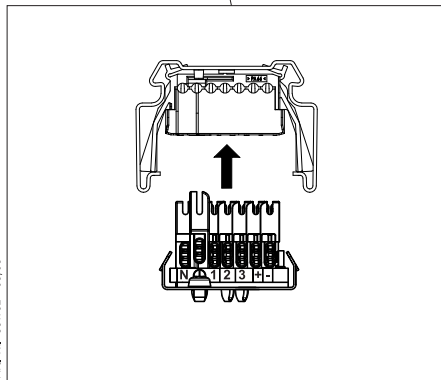

INSTRUCTION

SDT-ALV

1820 3095 100

1820 5095 100

REGIOLUX

REGIOLUX GmbH
D-97484 Königshausen/Bay.
Telefon (0 95 25) 89-0
Telefax (0 95 25) 89 73 4
<http://www.regiolux.de>
e-Mail: info@regiolux.de

Art.-Nr. 531162 - 03/08

INSTRUCTION

SDT-ALV

1820 3095 100

1820 5095 100

REGIOLUX

REGIOLUX GmbH
D-97484 Königshausen/Bay.
Telefon (0 95 25) 89-0
Telefax (0 95 25) 89 73 4
<http://www.regiolux.de>
e-Mail: info@regiolux.de