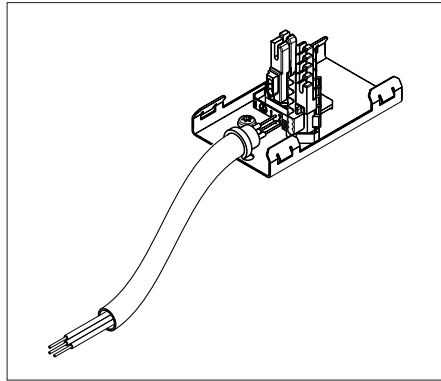

INSTRUCTION

SDT-ALV

1820 3095 100

1820 5095 100

REGIOLUX

REGIOLUX GmbH
D-97484 Königshausen/Bay.
Telefon (0 95 25) 89-0
Telefax (0 95 25) 89 73 4
<http://www.regiolux.de>
e-Mail: info@regiolux.de

Art.-Nr. 531162 - 03/08