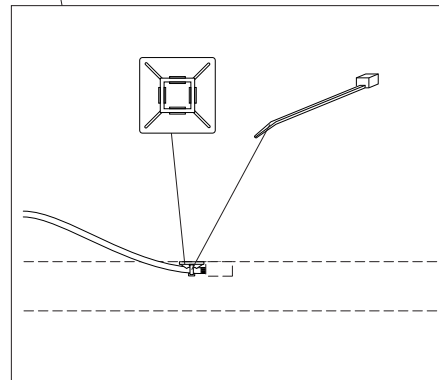

INSTRUCTION

SDT-ALV

1820 3095 100

1820 5095 100

REGIOLUX

REGIOLUX GmbH
D-97484 Königshausen/Bay.
Telefon (0 95 25) 89-0
Telefax (0 95 25) 89 73 4
<http://www.regiolux.de>
e-Mail: info@regiolux.de

Art.-Nr. 531162 - 03/08