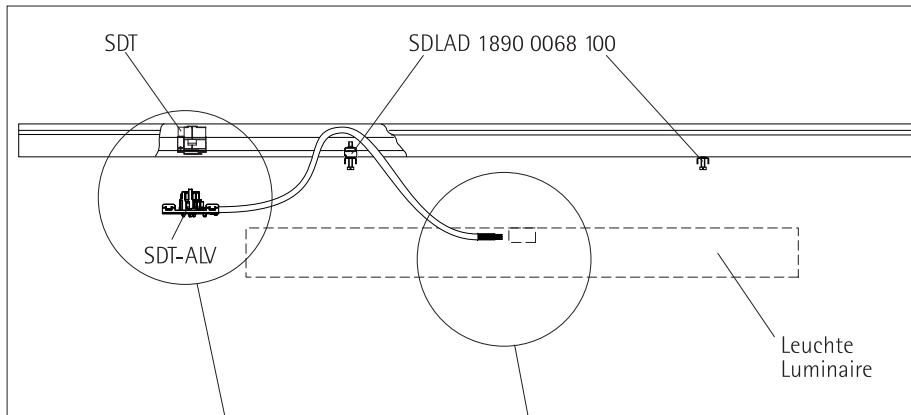

INSTRUCTION

SDT-ALV

1820 3095 100

1820 5095 100

REGIOLUX

REGIOLUX GmbH
D-97484 Königshausen/Bay.
Telefon (0 95 25) 89-0
Telefax (0 95 25) 89 73 4
<http://www.regiolux.de>
e-Mail: info@regiolux.de

Art.-Nr. 531162 - 03/08