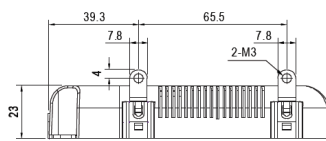

Technische und gestalterische Änderungen im Zuge stetiger Produktentwicklungen vorbehalten.
Technical and design changes due to product developments are subject to change without prior notice.
nobile AG – Wächtersbacher Str. 78 - 60386 Frankfurt/M. Germany - www.nobile.de

rev. 0.0
12.09.2018