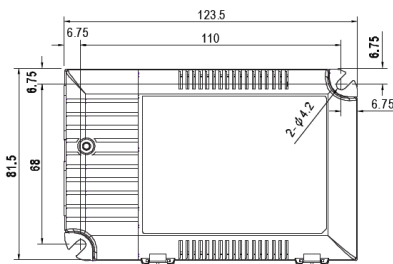

Technische und gestalterische Änderungen im Zuge stetiger Produktentwicklungen vorbehalten.
Technical and design changes due to product developments are subject to change without prior notice.
nobile AG – Wächtersbacher Str. 78 - 60386 Frankfurt/M. Germany - www.nobile.de

rev. 0.0
12.09.2018