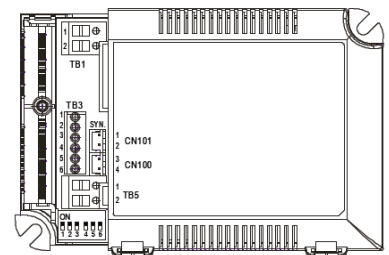

Eine Haftung für die von uns gelieferte Ware ist jedoch bei Vorliegen von natürlicher Abnutzung, Verschleiß sowie Verbrauch, insbesondere bei Betriebsmitteln LEDs etc. grundsätzlich ausgeschlossen und zwar auch dann, wenn diese bei Lieferung bereits mit der Ware verbunden sind. Angaben zur durchschnittlichen Lebensdauer und Lichtfarben dienen nur der Orientierung, sind unverbindlich und stellen keine Beschaffensvereinbarung dar.

Technische und gestalterische Änderungen im Zuge stetiger Produktentwicklungen vorbehalten.
Technical and design changes due to product developments are subject to change without prior notice.
nobilé AG – Wächtersbacher Str. 78 - 60386 Frankfurt/M. Germany - www.nobile.de

rev. 0.0
12.09.2018