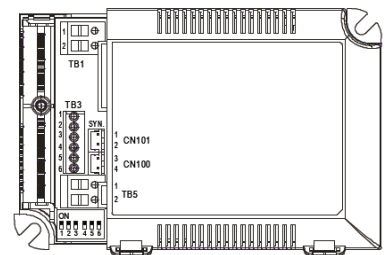

Technische und gestalterische Änderungen im Zuge stetiger Produktentwicklungen vorbehalten.
Technical and design changes due to product developments are subject to change without prior notice.
nobile AG – Wächtersbacher Str. 78 - 60386 Frankfurt/M. Germany - www.nobile.de

rev. 0.0
12.09.2018