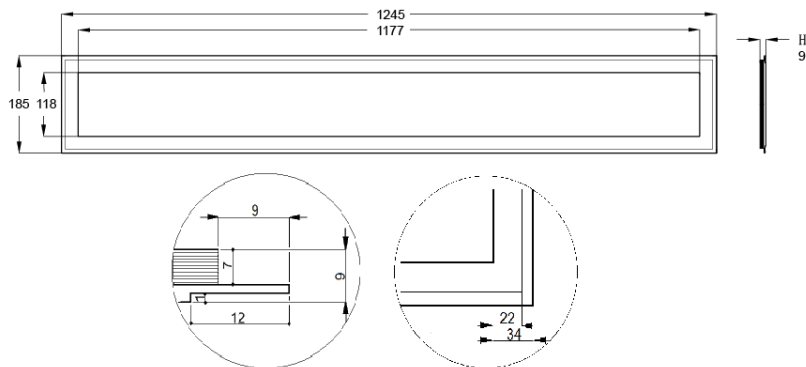

Eine Haftung für die von uns gelieferte Ware ist jedoch bei Vorliegen von natürlicher Abnutzung, Verschleiß sowie Verbrauch, insbesondere bei Betriebsmitteln LEDs etc. grundsätzlich ausgeschlossen und zwar auch dann, wenn diese bei Lieferung bereits mit der Ware verbunden sind. Angaben zur durchschnittlichen Lebensdauer und Lichtfarben dienen nur der Orientierung, sind unverbindlich und stellen keine Beschaffensvereinbarung dar.

Technische und gestalterische Änderungen im Zuge stetiger Produktentwicklungen vorbehalten.
Technical and design changes due to product developments are subject to change without prior notice.
nobile AG – Wächtersbacher Str. 78 - 60386 Frankfurt/M. Germany - www.nobile.de

rev. 0.0
19.09.2018