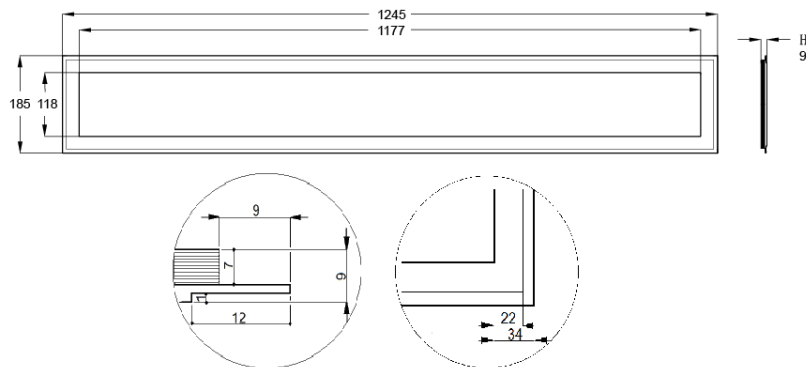

LED Panel R1S weiß 38W dim 1-10V

| | | |
|------------------------------------|---|-------------|
| Bezeichnung | LED Panel R1S weiß 38W dim 1-10V | |
| Artikel Nr. | 1570521110 | 1570521210 |
| Lichtfarbe | neutralweiß | warm weiß |
| Farbtemperatur | ca. 4000 K | ca. 3000 K |
| Lichtstrom | ca. 4000 lm | ca. 3600 lm |
| Energieeffizienzklasse | A++ bis A | |
| Farbwiedergabe | Ra >80 | |
| Farbabstand (MacAdam) | 3 SDCM | |
| Ausstrahlwinkel | 120° | |
| Leuchtmittel | SMD-LED | |
| Bemessungslebensdauer | L ₈₀ B ₃₀ 50.000 h | |
| Abmessungen (LxBxH) | 1245x185x9 mm | |
| Deckenausschnitt Einbau (LxB) | 1230x170 mm | |
| Deckenausschnitt Einlege (LxB) | 1221x161 mm | |
| Gewicht | 1900 g | |
| Umgebungstemperatur T _a | -20°C ~ +40°C | |
| Material | Aluminium lackiert/PMMA- Diffusorscheibe | |
| Farbe | weiß (ähnlich RAL 9016) | |
| Schutzart | IP40 | |
| Nur für den Innenbereich geeignet | ja | |
| Schutzklasse | II | |
| Spannung | 36V | |
| Nennleistung der Leuchte | 38W | |
| Nennspannung des Betriebsgerätes | 220-240V AC | |
| Nennstrom des Betriebsgerätes | max. 1050 mA | |
| Anschlussart | Klemme 2x0,75 – 1,5 mm ² | |
| Dimmbar | dim 1-10V | |
| Hinweis | geeignet zur direkten Montage auf normal entflammaren Materialien | |