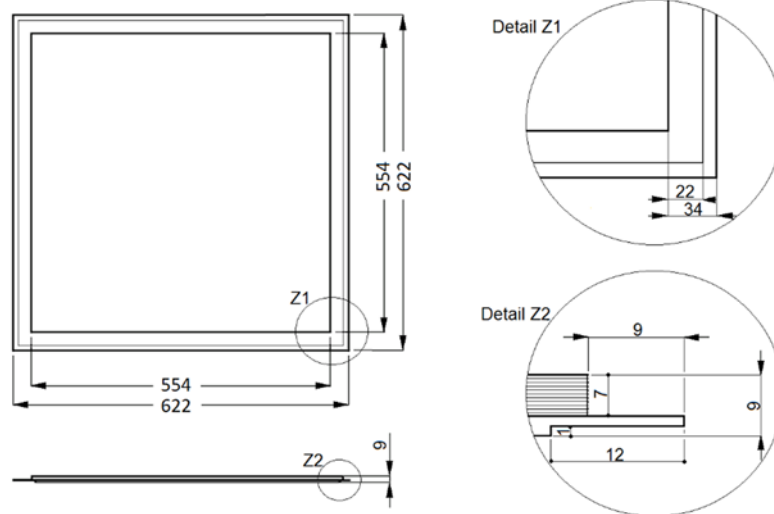

Technische und gestalterische Änderungen im Zuge stetiger Produktentwicklungen vorbehalten.
Technical and design changes due to product developments are subject to change without prior notice.
nobilé AG – Wächtersbacher Str. 78 - 60386 Frankfurt/M. Germany - www.nobile.de

rev. 0.0
18.07.2018