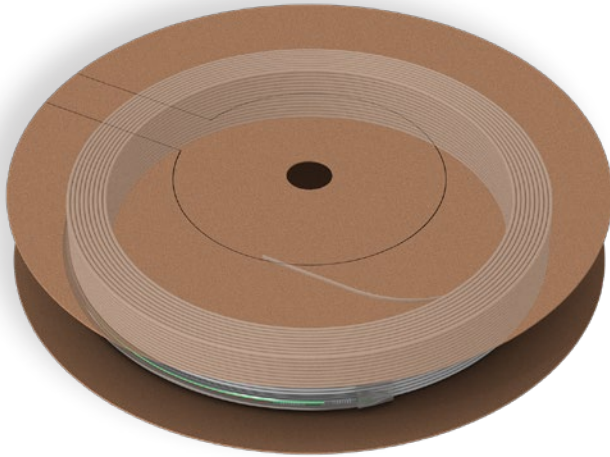

Datenblatt Cable Kit

konfektioniert mit 2 x LC/APC + 2 x LC/APC special

homeway

Cable Kit für die Installation des one.fiber Systems

- konfektioniert mit 2 x LC/APC + 2 x LC/APC special
- mit praktischer Abrolleinrichtung
- Anfang und Ende des Glasfaserkabels mit je zwei LC/APC-Steckern versehen
- passend zur Installation des homeway one.fiber Systems

Fabrikat: homeway

Bezeichnung	Cable Kit, konfektioniert mit 2 x LC/APC + 2 x LC/APC special	
Bestellnr.	HW-OFCKV1L006	6 m
	HW-OFCKV1L009	9 m
	HW-OFCKV1L012	12 m
	HW-OFCKV1L015	15 m
	HW-OFCKV1L018	18 m
	HW-OFCKV1L021	21 m
	HW-OFCKV1L024	24 m
	HW-OFCKV1L027	27 m
	HW-OFCKV1L030	30 m

Hinweis: Das Einziehen erfolgt immer von der Wohnungs-Multimediazentrale zur Dose hin. Erst nach dem Einziehen wird das Steckergehäuse angebracht.

Kabelbasis: homeway Glasfaserkabel 2xE9/125 G.657B.3 (Bestellnr. HW-OFGK1-Fx)