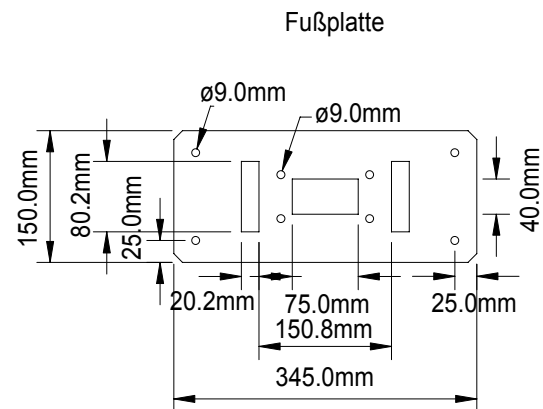

SMT-1/1 Modesta-Standsäule
Edelstahl matt gebürstet

Abmessungen:
B345xH1360xT150mm
Korpus 195x1350x84mm
Fußplatte 345*150*10mm

Vorbereitet für 1 MODESTA-Modul
(flächenbündig)
(Module sind noch nicht im Preis enthalten!)

Zeichnungsnummer:	Bezeichnung: SMT-1/1	Datum:	<input type="checkbox"/> Zeichnung
Objekt :	Kunde :	ELCOM.	<input type="checkbox"/> Bemaßung
Erstellt :	Bestätigt: _____	Allgemeintoleranz ISO 2768 - m	<input type="checkbox"/> wichtg.Hinweise
			<input type="checkbox"/> Text
			<input type="checkbox"/> Fußzeile