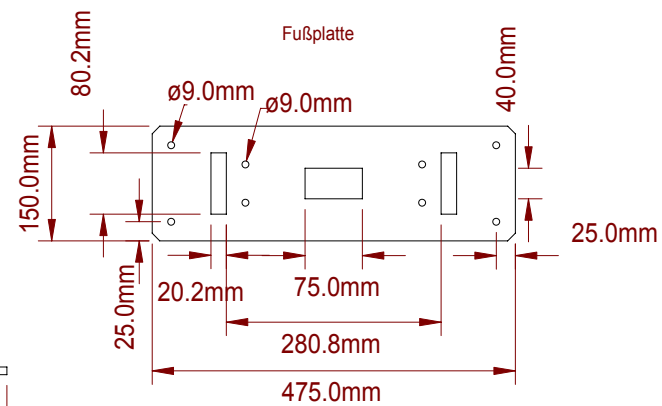

SMT-4/2 Modesta-Standsäule
Edelstahl matt gebürstet

Abmessungen:
B475xH1500xT150mm
Korpus 325x1490x84mm
Fußplatte 475*150*10mm

Vorbereitet für 4 MODESTA-Modul
(flächenbündig)
(Module sind noch nicht im Preis enthalten!)

Zeichnungsnummer:	Bezeichnung: SMT-4/2	Datum:
Objekt :	Kunde :	ELCOM
Erstellt :	Bestätigt: _____	Allgemeintoleranz ISO 2768 - m

- Zeichnung
- Bemaßung
- wichtg.Hinweise
- Text
- Fußzeile