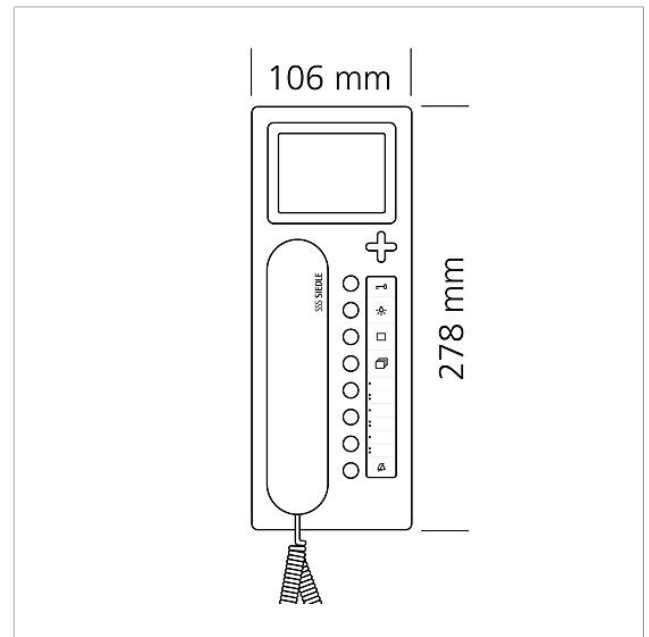

Access Haustelefon
Video
AHTV 870-0 S

200044453

Seite 3

Zeichnungen / Montage