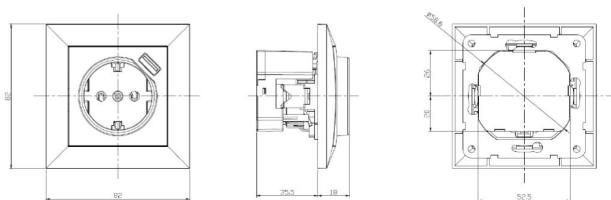

**USB-Steckdose SCHUKO BADORA
mit Steckklemmen, 2,1 A, Alu**

PRODUKT DATENBLATT

Halogenfrei	Ja
Ausführung	sonstige
Montageart	Unterputz
Werkstoff	Kunststoff
Farbe	Aluminium
Befestigungsart	Befestigung mit Schraube
MP3	nein
Funkanbindung	nein

**USB-Steckdose SCHUKO BADORA
mit Steckklemmen, 2,1 A, Alu**

USB Steckdose SCHUKO mit Steckklemmen, 2,1 A 2-polig, 16A 250V, mit Verbindungsklemmen nach VDE 0620, mit Zentralplatte für Kombinationen, Mit USB-Buchse Typ A zum Versorgen und Aufladen von mobilen Geräten, USB-Ladestrom: 2,1A, USB-Ladespannung: 5V, mit Ladestromüberwachung, Verwendung tiefer Unterputzdosen empfohlen