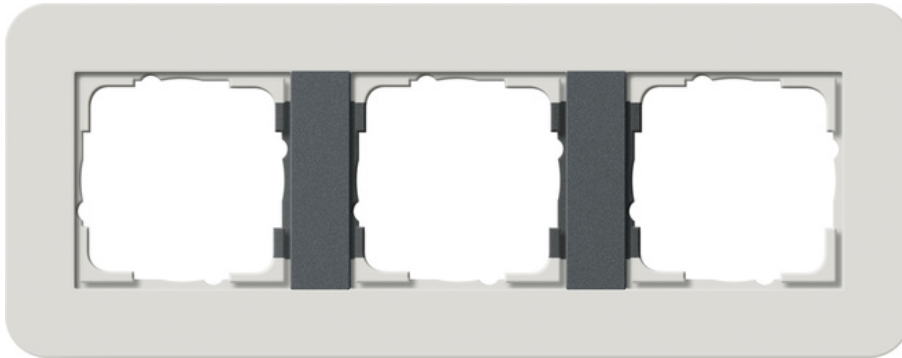

Abdeckrahmen Gira E3

Hellgrau Soft-Touch mit Trägerrahmen Anthrazit

3fach

Artikelnummer 0213421

EAN 4010337023852

Merkmale:

- Bruchsicher.

Hinweise:

- Soft-Touch-Oberfläche.
- NCS-Wert: ähnl. NCS S-2000 N

Lieferumfang:

Zubehör:

Artikelklassifizierung gemäß ETIM 7.0

ETIM Klasse
EC000007

Abdeckrahmen

ETIM Merkmale:	
Anzahl der Einheiten	3
Montagerichtung	horizontal und vertikal
Anzahl der Einheiten horizontal	3
Anzahl der Einheiten vertikal	3
Mit Montagerahmen	Nein
Geeignet für Unterputz-Installation	Ja
Geeignet für Unterflurkanaldose	Nein
Geeignet für Geräteeinbaukanal	Nein
Geeignet für Einbauinstallation	Nein
Textfeld/Beschriftungsfläche	Nein
Werkstoff	Kunststoff
Werkstoffgüte	Thermoplast
Halogenfrei	Ja
Oberfläche	sonstige
Farbe	grau
Farbe (benutzerdefiniert)	Hellgrau/Anthrazit
Transparent	Nein
Mit Klappdeckel	Nein
Schutzart (IP)	IP20
Befestigungsart	Klemmbefestigung