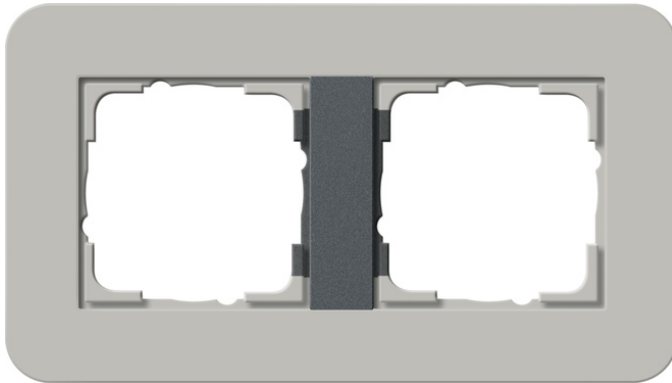

## Abdeckrahmen Gira E3

Grau Soft-Touch mit Trägerrahmen Anthrazit

2fach

**Artikelnummer** 0212422

**EAN** 4010337023968

---

### Merkmale:

- Bruchsicher.

---

### Hinweise:

- Soft-Touch-Oberfläche.  
- NCS-Wert: ähnl. NCS S 3500-N

---

### Artikelklassifizierung gemäß ETIM 7.0

ETIM Klasse  
EC000007

Abdeckrahmen

ETIM Merkmale:	
Anzahl der Einheiten	2
Montagerichtung	horizontal und vertikal
Anzahl der Einheiten horizontal	2
Anzahl der Einheiten vertikal	2
Mit Montagerahmen	Nein
Geeignet für Unterputz-Installation	Ja
Geeignet für Unterflurkanaldose	Nein
Geeignet für Geräteeinbaukanal	Nein
Geeignet für Einbauinstallation	Nein
Textfeld/Beschriftungsfläche	Nein
Werkstoff	Kunststoff
Werkstoffgüte	Thermoplast
Halogenfrei	Ja
Oberfläche	sonstige
Farbe	grau
Farbe (benutzerdefiniert)	Grau/Anthrazit
Transparent	Nein
Mit Klappdeckel	Nein
Schutzart (IP)	IP20
Befestigungsart	Klemmbefestigung