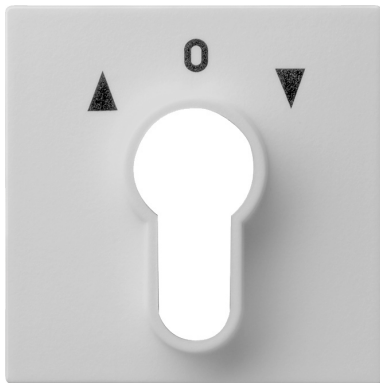

## Abdeckung für Schlüsselschalter und Schlüsseltaster

Grau matt

**Artikelnummer** 0664015

**EAN** 4010337081234

---

### Merkmale:

---

### Artikelklassifizierung gemäß ETIM 7.0

ETIM Klasse

EC000011

Abdeckung/Bedienelement für  
Installationsschalterprogramme

ETIM Merkmale:	
Ausführung	Schlüssel
Aufdruck/Kennzeichnung	Symbol "Pfeile"
Abtastbares Symbol/barrierefrei	Nein
Verwendung	Jalousie
Geeignet für Bussystem-Tasterankopplung	Nein
Befestigungsart	Schraubbefestigung
Kontrollfenster/Lichtauslass	Nein
Werkstoff	Kunststoff
Werkstoffgüte	Thermoplast
Halogenfrei	Ja
Oberfläche	sonstige
Ausführung der Oberfläche	matt
Farbe	grau
Farbe (benutzerdefiniert)	Grau m
Mit Beschriftungsfeld	Nein
Mit austauschbarer Linse/Symbol	Nein
Geeignet für Schutzart (IP)	IP20