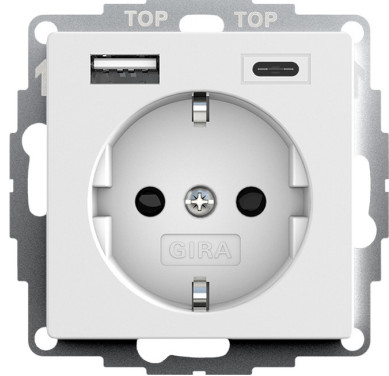

Steckdosen

SCHUKO-Steckdose 16 A 250 V~ mit Shutter und USB-Spannungsversorgung
2fach

Typ A Typ C

Artikelnummer 245927

EAN 4010337076186

Reinweiß seidenmatt

Merkmale:

Hinweise:

Lieferumfang:
- USB-Kabel Typ A oder Typ C sind nicht im Lieferumfang enthalten.

Lieferumfang:

- Lademöglichkeit für bis zu zwei Endgeräte gleichzeitig über USB-Kabel Typ A und Typ C.
- Es können bis zu zwei Endgeräte gleichzeitig geladen werden.

Zubehör:

Artikelklassifizierung gemäß ETIM 7.0

ETIM Klasse
EC000125

Steckdose

ETIM Merkmale:	
Ausführung	SCHUKO
Schutzkontakt	Ja
Mit Signallampe	Nein
Mit eingebauter USB-Spannungsversorgung	Ja
Anzahl der Einheiten	1
Aufdruck/Kennzeichnung	ohne Aufdruck
Anschlussart	Steckklemme
Mit Klappdeckel	Nein
Mit erhöhtem Berührungsschutz	Ja
Textfeld/Beschriftungsfläche	Nein
Farbe	weiß
Farbe (benutzerdefiniert)	Reinweiß m
RAL-Nummer (ähnlich)	9010
Transparent	Nein
Abschließbar	Nein
Auswurfmechanismus	Nein
Mit Funktionsbeleuchtung	Ja
Mit Orientierungsbeleuchtung	Nein
Überspannungsschutz	Nein
Fehlerstromschutz	Nein
Mit Feinsicherung	Nein
Sonderstromversorgung	ohne Sonderstromversorgung
Montageart	Unterputz
Befestigungsart	Krallen-/Schraubbefestigung
Werkstoff	Kunststoff
Werkstoffgüte	Thermoplast
Halogenfrei	Ja
Oberfläche	sonstige
Ausführung der Oberfläche	matt
Antibakterielle Behandlung	Nein
Mit Ein-/Ausschalter	Nein
Mit Durchschleiffunktion	Nein
Verdreher Zentraleinsatz	Nein
Frequenz	50-50Hz
Geeignet für Schutzart (IP)	IP20