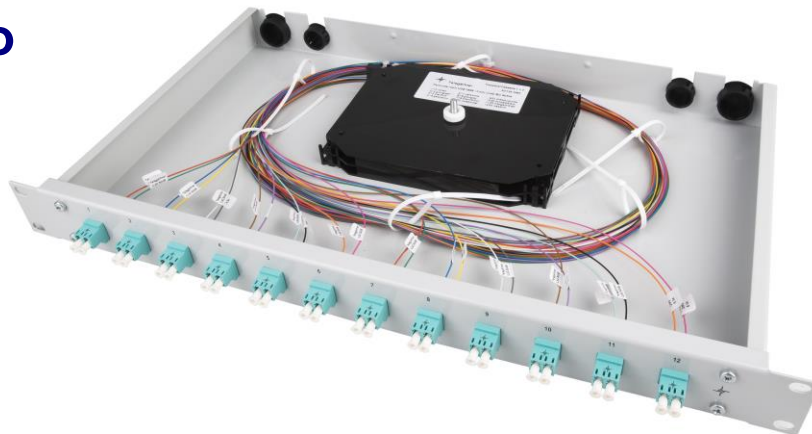

19"- Spleißbox, vorkonfektioniert, Festeinbau

TNSB-Basis eco

Anwendung:

Diese komplett vorkonfektionierten 19"-Spleißboxen sind für den Einsatz in Netzwerkschränken im Bereich der Datenverkabelung konzipiert. Sie eignen sich zur Aufteilung von bis zu 4 LWL-Kabeln mit maximal 48 Fasern auf Einzelkabel / Einzelanschlüsse. Inklusive 1x Kabelverschraubung M25 für 9-13 mm, 1x Kabelverschraubung M20 für 5-9 mm, 4 Blindstopfen (2x M20 und 2x M25), große Spleißkassette (162 x 120 x 8,5 mm) mit 2 integrierten Spleißhaltern für max. 24 Crimpspleiße, Deckel für Spleißkassette, Kupplungen mit Keramikhülsen oder Phosphorbronzehülsen und Pigtails.

Ausführung:

- LWL-Spleißgehäuse 1 HE mit Frontplatte
- Bis zu zwei Spleißkassetten mit Deckel montiert
- Aderpigtails im 900 µm Sekundär- und 250 µm Primärcoating eingefärbt nach DIN VDE 0888 spleißfertig abgemantelt, in Spleißkassette eingelegt und auf Kupplungen montiert.
- Gehäusedeckel werkzeuglos montierbar

Frontplatte

- Aluminiumblech 1,5 mm, pulverbeschichtet, lichtgrau RAL 7035, Anschluss-Nr. aufgedruckt
- LWL-Durchführungskupplungen montiert, verschraubt

Grundgehäuse

- Stahlblech 1,0 mm, pulverbeschichtet, lichtgrau RAL 7035
- Rückseitig befinden sich je 2 Kabeleinführungen für M20 und M25
- Maße (HxBxT): 44 x 482 x 265 mm (ohne Verschraubungen u. Kupplungen)