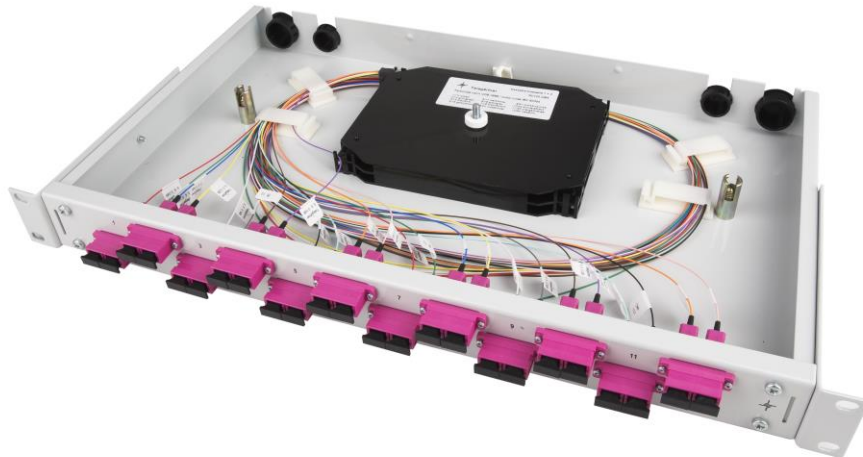

19"- Spleißbox, vorkonfektioniert, Festeinbau

TNSB-Basis V

Anwendung:

Diese komplett vorkonfektionierten 19"-Spleißboxen sind für den Einsatz in Netzwerkschränken im Bereich der Datenverkabelung konzipiert. Sie eignen sich zur Aufteilung von bis zu 4 LWL-Kabeln mit maximal 24 Fasern auf Einzelkabel / Einzelanschlüsse. Inklusive 1 Kabelverschraubung M25 für 9-13 mm, 1 Kabelverschraubung M20 für 5-9 mm, 4 Blindstopfen (2xM20 + 2xM25), große Spleißkassette (162 x 120 x 8,5 mm) mit 2 integrierten Spleißhaltern für je 12 x Crimpspleißschutz, Deckel für Spleißkassette. Rückseitig befinden sich 4 Kabeleinführungen, die auch für konfektionierte LWL-Kabel mit Aufteilköpfen geeignet sind. Mit den 19"-Befestigungswinkeln ist ein tiefenvariabler Einbau möglich (bis 50 mm zurückversetzt).

Ausführung:

- LWL-Spleißgehäuse 1 HE mit Frontplatte
- Ein oder zwei Spleißkassetten mit Deckel montiert
- Faserpigtails im 900 µm Sekundär- und 250 µm Primärcoating eingefärbt nach DIN VDE 0888 spleißfertig abgemantelt und in Spleißkassette eingelegt, beschriftet, und auf Kupplungen montiert.
- Vier selbstklebende Halter gewährleisten eine ordnungsgemäße Faserführung.
- Gehäusedeckel aus Stahlblech, werkzeuglos montierbar.

Frontplatte:

- Aluminiumblech 1,5 mm, pulverbeschichtet, lichtgrau RAL 7035, Anschluss-Nr. aufgedruckt. LWL-Durchführungskupplungen montiert, verschraubt

Grundgehäuse:

- 1,0 mm Stahlblech, lichtgrau RAL 7035 pulverbeschichtet, mit Aufnahmebolzen für Kassetten und optimierte Kabelzugentlastung, 19"-Befestigungswinkel für tiefenvariablen Einbau.
- Maße (HxBxT): 44 x 482 x 265 mm (ohne Verschraubungen u. Kupplungen)