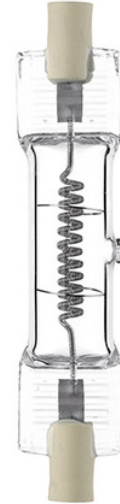

Studiolampe 18x94mm

Artikel-Nr.: 17533

LIF P2/35, Sicherheitshinweise sind zu beachten, 64572

Lebensdauer (h): 15

Energieeffizienzklasse: nicht kennzeichnungspflichtig

Lampenleistung:	1000 W
Lampenspannung:	230...230 V
Lichtstrom:	26000 lm
Sockel:	R7s
Farbtemperatur:	3200 K
Brennstellung:	beliebig
ANSI:	sonstige
Gesamtlänge:	88.4 mm
Durchmesser:	18 mm
Technologie:	Halogen