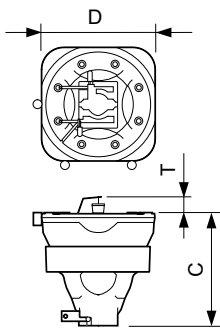

## MSD Platinum (Touring/Stage)

EAN/UPC - Produkt	8718291767794
Bestellcode	76779400
Anzahl pro Verpackung	1
Anzahl pro Umverpackung	8

Material-Nr. (12NC)	928197305314
Nettogewicht (Einzelteil)	0,120 kg

### Abmessungsskizzen

MSD Platinum 17 RA

Product	D (max)	T (max)	O	C (max)
MSD Platinum 17 RA 1CT/8	51,4 mm	10,0 mm	1,0 mm	63 mm