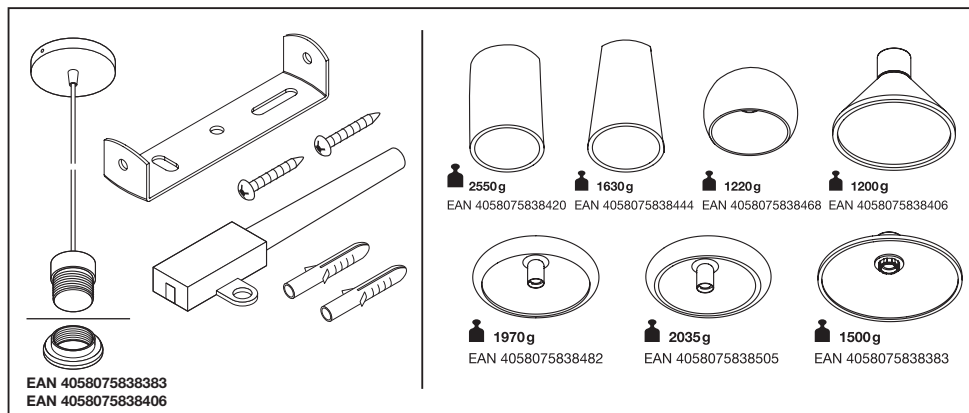

DECOR PLASTER PENDANT E27