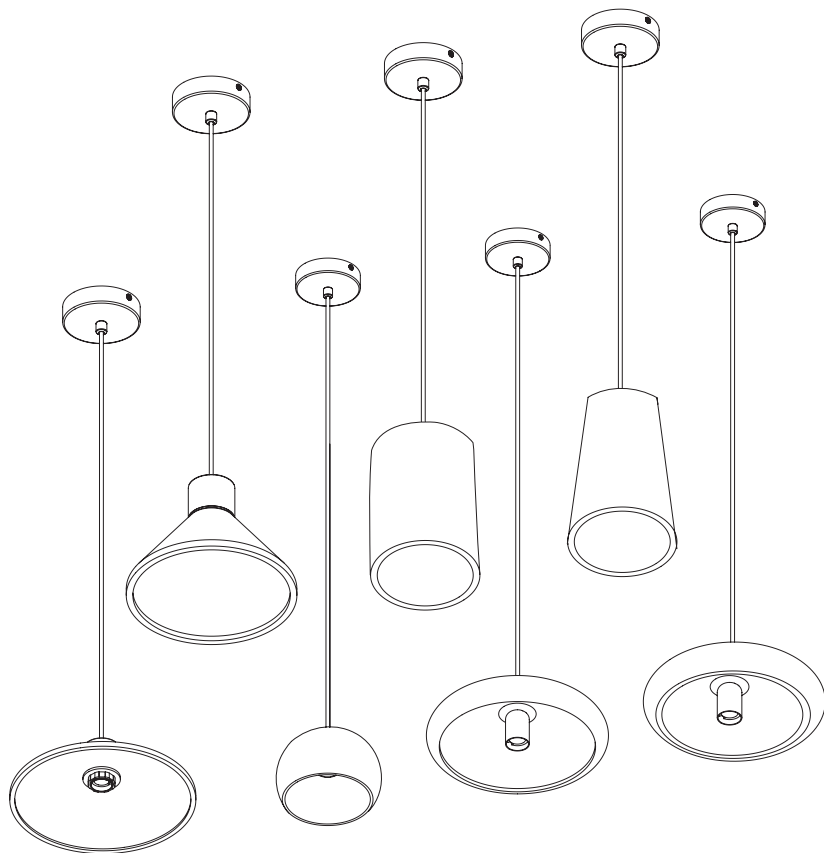

# DECOR PLASTER PENDANT E27

	EAN	W <sub>max.</sub>	💡 hxd <sub>max.</sub>	IP	🌡️ (°C)	V~	Hz	🗑️
DECOR PLASTER WOOD PEND 320 E27WT	4058075838383	25	120x60mm	20	-20...+40	220-240V	50/60	E27
DECOR PLASTER WOOD PEND 220 E27 WT	4058075838406	25	120x60mm	20	-20...+40	220-240V	50/60	E27
DECOR PLASTER TUBE PENDANT E27 WT	4058075838420	25	120x60mm	20	-20...+40	220-240V	50/60	E27
DECOR PLASTER CONE PEND E27 WT	4058075838444	25	120x60mm	20	-20...+40	220-240V	50/60	E27
DECOR PLASTER CUP PENDANT E27 WT	4058075838468	25	120x60mm	20	-20...+40	220-240V	50/60	E27
DECOR PLASTER PURE PEND 300 E27 WT	4058075838482	25	150x100mm	20	-20...+40	220-240V	50/60	E27
DECOR PLASTER PURE PEND 280 E27 WT	4058075838505	25	120x60mm	20	-20...+40	220-240V	50/60	E27

# DECOR PLASTER PENDANT E27