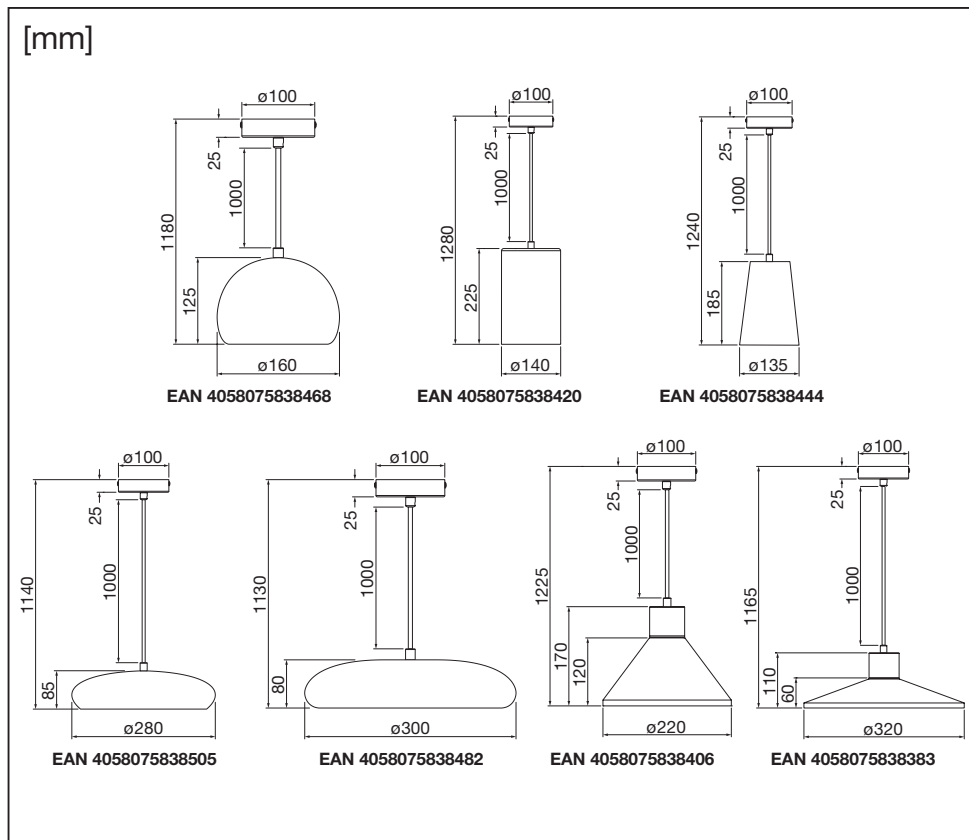

DECOR PLASTER PENDANT E27