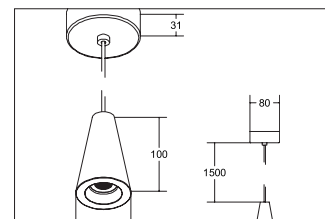

LED-Pendelleuchte KONKRET

Artikel-Nr. 12112733

LED-Pendelleuchte KONKRET. Pendelmontage, Deckenmontage. Fassung: ohne, Montageart: Pendelmontage, Montageort: Deckenmontage, Material: Beton / Aluminium / Kunststoff, Schutzart: nach DIN EN 60529: IP20, Schutzklasse: (EN 61140) I, Spannung: 230V 50Hz, Leistung: 4,5W, Anzahl der Leuchtmittel / Fassungen: 1.0 Stk, Lichtstrom: 220lm, Farbtemperatur: 3000K, Abstrahlwinkel: 38°, mit Betriebsgerät, Art der Dimmung: schaltbar, .

| | |
|--------------------|------------------|
| Artikel-Nr. | 12112733 |
| Preis | 87,00 € |
| Stand: | 18.03.2020 20:45 |

| | |
|--------------------------------|-------------------------------|
| Lichtfarbe | 3000 K |
| Abstrahlwinkel | 38 ° |
| Anzahl der Leuchtmittel / Fas- | 1 Stk |
| Material | Beton / Aluminium / Kunst- |
| Leistung | 4,5 W |
| Leuchtmittel | LED |
| Lieferung | inkl. Konverter zum Anschluss |
| Farbwiedergabe | CRI > 90 |