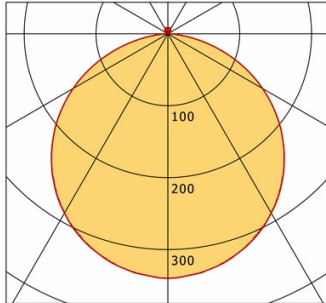

LUNXXS 301.840.1/DALI

LUNXXS 301.840.1/DALI

Lunata XXSmall (1xLED 17W 840/4000K 1470lm)

— C0/C180 cd / 1000 lm — C90/C270

	C0	C90	C180	C270
0°	340	340	340	340
15°	326	325	326	325
30°	288	287	288	287
45°	229	229	229	229
60°	152	152	152	152
75°	64	64	64	64
90°	1	1	1	1
cd / 1000 lm				

Offset [m]	Cone width [m]		Illuminance [lx]
	C0-C180 Plane	C90-C270 Plane	
3.0	9.17 | 9.16		55.5
6.0	18.34 | 18.32		13.9
9.0	27.51 | 27.49		6.2
12.0	36.67 | 36.65		3.5
15.0	45.84 | 45.81		2.2

η	LED
Efficiency	86 lm/W
Direct/Indirect	↓ 98% / ↑ 2%
System Power	17 W
UGR	X=4H, Y=8H
Reflection factors	70/50/20
UGR C0/C180	22.6
UGR C90/C270	22.6
CIE Flux Codes	47 79 96 98 100
Ra/CRI	>80

LTS

Zubehör

L83/1500 DIM
Drahtseilabhängung 3-fach
(Länge: 1500 mm, Kabel 5-adrig)

L83/3000 DIM
Drahtseilabhängung 3-fach
(Länge: 3000 mm, Kabel 5-adrig)