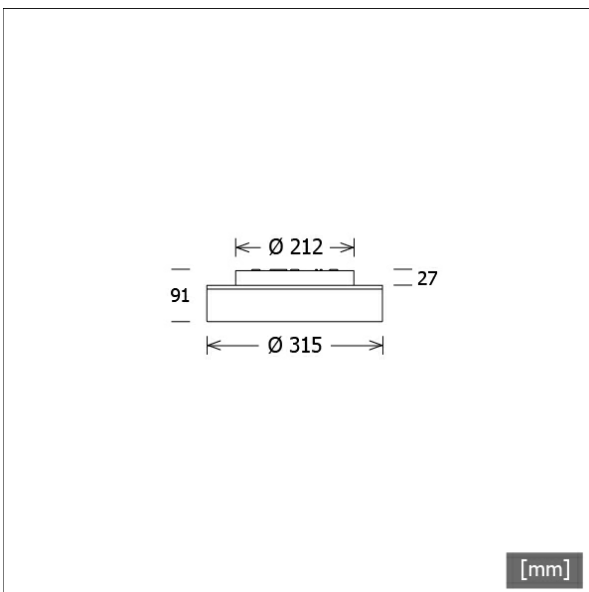

Beschreibung

- flache dimmbare Decken- und Wandleuchte mit DALI-Technologie
- direkt-indirektstrahlend ohne Lichteffektring
- geringer indirekter Lichtanteil für Deckenaufhellung
- hohe Wartungsfreundlichkeit
- keine UV- und Wärmestrahlung
- Gehäuse aus Stahlblech
- werkzeuglos abnehmbares Leuchtgehäuse
- Einsatz auch als Pendelleuchte (Drahtseilabhängung als Zubehör bestellen)
- Acrylglassdiffusor opal
- einfache Decken- oder Wandmontage mit Montagebox
- 5-polige Anschlussklemme
- Betriebsgerät (LED-Konverter) integriert (mit DALI Dimmung)

Standardoptionen

Sonderoptionen

Lichttechnik

Leuchtmittel	LED linear / CRI 80 / 4000 K
Lebensdauer	L90 50.000 h L80 100.000 h L80 B20 50.000 h
Leuchten-Lichtstrom	1470 lm
Systemleistung	17,0 W
Systemeffizienz	86,47 lm/W
Moduleffizienz	175,00 lm/W
Versorgungsspannung	220 - 240 V / 50 Hz
Energieeffizienzklasse	A+
Schutzklasse	I
Schutzart	IP20
UGR 4H/8H 70/50/20	22,6/22,6 (C0/C90)

Abmessungen / Gewichte

Durchmesser	315 mm
Höhe	91 mm
Nettogewicht	2,97 kg
Bruttogewicht	3,12 kg