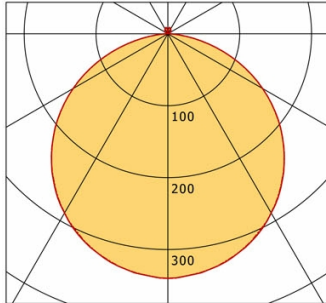

Abmessungen / Gewichte

Durchmesser	315 mm
Höhe	91 mm
Nettogewicht	2,97 kg
Bruttogewicht	3,12 kg

LUNXXS 301.830.1/DALI

LUNXXS 301.830.1/DALI

Lunata XXSmall (1xLED 17W 830/3000K 1370lm)

— C0/C180 cd / 1000 lm — C90/C270

	C0	C90	C180	C270
0°	340	340	340	340
15°	326	325	326	325
30°	288	287	288	287
45°	229	229	229	229
60°	152	152	152	152
75°	64	64	64	64
90°	1	1	1	1
cd / 1000 lm				

Offset [m]	Cone width [m]		Illuminance [lx]
	C0-C180 Plane	C90-C270 Plane	
3.0	9.17	9.16	51.8
6.0	18.34	18.32	12.9
9.0	27.51	27.49	5.8
12.0	36.67	36.65	3.2
15.0	45.84	45.81	2.1