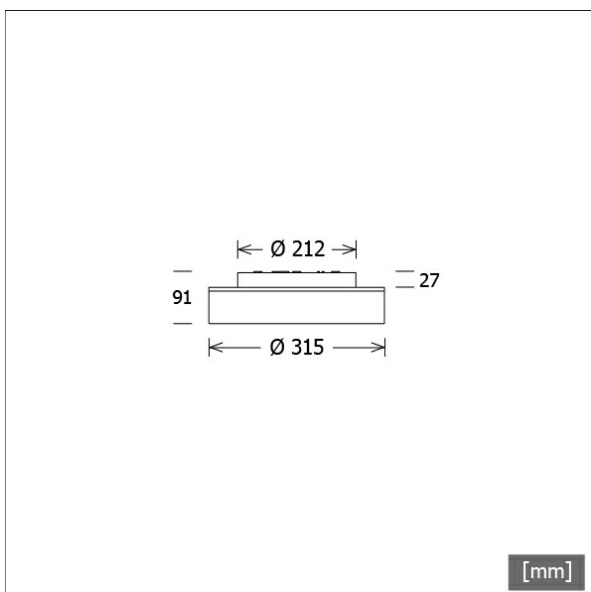

Beschreibung

- flache dimmbare Decken- und Wandleuchte mit DALI-Technologie
- direkt-indirektstrahlend ohne Lichteffektring
- geringer indirekter Lichtanteil für Deckenaufhellung
- hohe Wartungsfreundlichkeit
- keine UV- und Wärmestrahlung
- Gehäuse aus Stahlblech
- werkzeuglos abnehmbares Leuchtgehäuse
- Einsatz auch als Pendelleuchte (Drahtseilabhängung als Zubehör bestellen)
- Acrylglassdiffusor opal
- einfache Decken- oder Wandmontage mit Montagebox
- 5-polige Anschlussklemme
- Betriebsgerät (LED-Konverter) integriert (mit DALI Dimmung)

Standardoptionen

Sonderoptionen

Lichttechnik

Leuchtmittel	LED linear / CRI 80 / 3000 K
Lebensdauer	L90 50.000 h L80 100.000 h L80 B20 50.000 h
Leuchten-Lichtstrom	1370 lm
Systemleistung	17,0 W
Systemeffizienz	80,58 lm/W
Moduleffizienz	163,00 lm/W
Versorgungsspannung	220 - 240 V / 50 Hz
Energieeffizienzklasse	A+
Schutzklasse	I
Schutzart	IP20
UGR 4H/8H 70/50/20	22,4/22,4 (C0/C90)

Abmessungen / Gewichte

Durchmesser	315 mm
Höhe	91 mm
Nettogewicht	2,97 kg
Bruttogewicht	3,12 kg