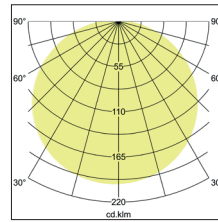

Anbauleuchte Soft Tube, 580  
**Artikel-Nr. 58256783**

Anbauleuchte Soft Tube, 580, rund. Ausführung in kompakter Bauform für die harmonische Implementierung in stimmige, architektonische Raumkonzepte. Zylindrische Stoffleuchte zum Deckenanbau. Diffusor aus Polycarbonatfolie, Schirmmaterial: Chintz, Schirmfarbe schwarz. Weitere lieferbare Schirmvarianten und Sonderlösungen finden Sie bei jedem Produkt online auf unserer Webseite als PDF. Lichtstrom vermessen mit 5 x 10 W. Ausführung: E27, Montageart: Anbaumontage, Montageort: Deckenmontage, Schutzart: nach DIN EN 60529: IP20, Schutzklasse: (EN 61140) I, Spannung: 230V AC 50Hz, Leistung: 60W, Anzahl der Leuchtmittel / Fassungen: 5.0 Stk, Lichtstrom: 3.040lm, Art der Dimmung: sonstige .