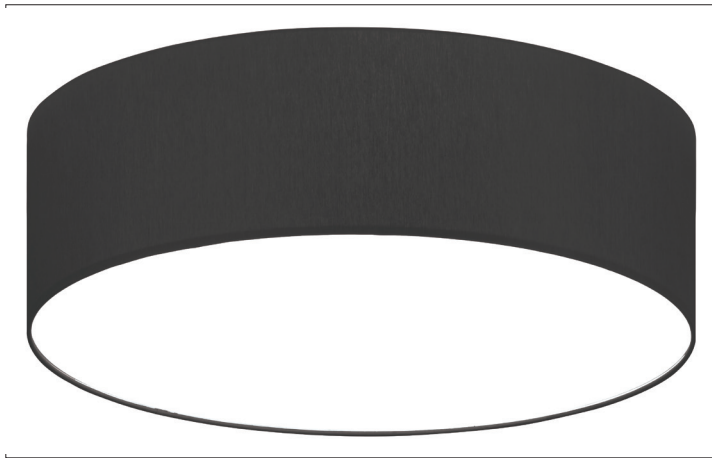

Anbauleuchte Soft Tube, 580  
**Artikel-Nr. 58256783**

Anbauleuchte Soft Tube, 580, rund. Ausführung in kompakter Bauform für die harmonische Implementierung in stimmige, architektonische Raumkonzepte. Zylindrische Stoffleuchte zum Deckenanbau. Diffusor aus Polycarbonatfolie, Schirmmaterial: Chintz, Schirmfarbe schwarz. Weitere lieferbare Schirmvarianten und Sonderlösungen finden Sie bei jedem Produkt online auf unserer Webseite als PDF. Lichtstrom vermessen mit 5 x 10 W. Ausführung: E27, Montageart: Anbaumontage, Montageort: Deckenmontage, Schutzart: nach DIN EN 60529: IP20, Schutzklasse: (EN 61140) I, Spannung: 230V AC 50Hz, Leistung: 60W, Anzahl der Leuchtmittel / Fassungen: 5.0 Stk, Lichtstrom: 3.040lm, Art der Dimmung: sonstige .

<b>Artikel-Nr.</b>	<b>58256783</b>
<b>Stand:</b>	22.07.2021 01:19

Farbe	weiß
Schirmfarbe	dunkel braun grau
Chintz Farbcode	66.8003.83
Schirmmaterial	Chintz
Anzahl der Leuchtmittel / Fassungen	5 Stk
Ansteuerung	sonstige
Ausführung	E27