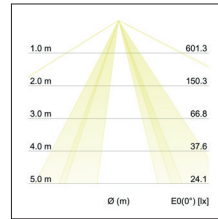

Anbauleuchte Soft Tube, 580  
**Artikel-Nr. 58256783**

Anbauleuchte Soft Tube, 580, rund. Ausführung in kompakter Bauform für die harmonische Implementierung in stimmige, architektonische Raumkonzepte. Zylindrische Stoffleuchte zum Deckenanbau. Diffusor aus Polycarbonatfolie, Schirmmaterial: Chintz, Schirmfarbe schwarz. Weitere lieferbare Schirmvarianten und Sonderlösungen finden Sie bei jedem Produkt online auf unserer Webseite als PDF. Lichtstrom vermessen mit 5 x 10 W. Ausführung: E27, Montageart: Anbaumontage, Montageort: Deckenmontage, Schutzart: nach DIN EN 60529: IP20, Schutzklasse: (EN 61140) I, Spannung: 230V AC 50Hz, Leistung: 60W, Anzahl der Leuchtmittel / Fassungen: 5.0 Stk, Lichtstrom: 3.040lm, Art der Dimmung: sonstige .