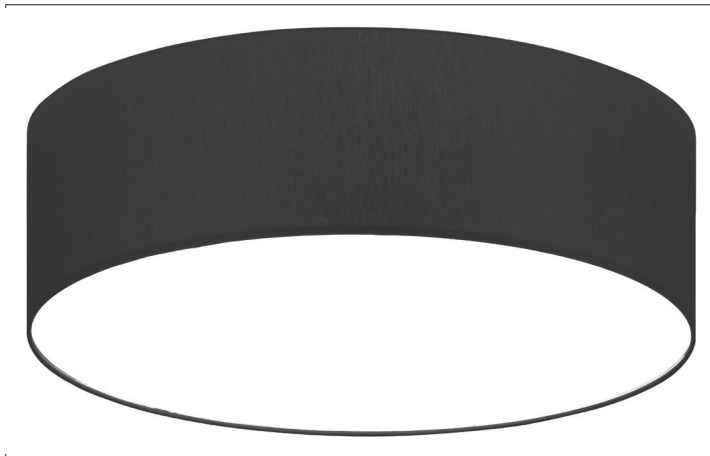

Anbauleuchte Soft Tube, 580

**Artikel-Nr. 58256782**

Anbauleuchte Soft Tube, 580, rund. Ausführung in kompakter Bauform für die harmonische Implementierung in stimmige, architektonische Raumkonzepte. Zylindrische Stoffleuchte zum Deckenanbau.

Diffusor aus Polycarbonatfolie, Schirmmaterial: Chintz, Schirmfarbe schwarz.

Weitere lieferbare Schirmvarianten und Sonderlösungen finden

Sie bei jedem Produkt online auf unserer Webseite als PDF.

Lichtstrom vermessen mit 5 x 10 W. Ausführung: E27, Montageart: Anbaumontage, Montageort: Deckenmontage, Schutzart: nach DIN EN 60529: IP20, Schutzklasse: (EN 61140) I, Spannung: 230V AC 50Hz, Leistung: 60W, Anzahl der Leuchtmittel / Fassungen: 5.0 Stk, Lichtstrom: 3.040lm, Art der Dimmung: sonstige .

<b>Artikel-Nr.</b>	<b>58256782</b>
<b>Stand:</b>	22.07.2021 01:19

Farbe	weiß
Schirmfarbe	braun grau
Chintz Farbcode	66.8003.82
Schirmmaterial	Chintz
Anzahl der Leuchtmittel / Fassungen	5 Stk
Ansteuerung	sonstige
Ausführung	E27