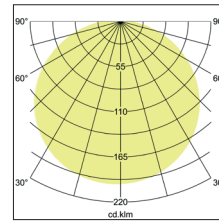

Anbauleuchte Soft Tube, 580

Artikel-Nr. 58256782

Anbauleuchte Soft Tube, 580, rund. Ausführung in kompakter Bauform für die harmonische Implementierung in stimmige, architektonische Raumkonzepte. Zylindrische Stoffleuchte zum Deckenanbau.

Diffusor aus Polycarbonatfolie, Schirmmaterial: Chintz, Schirmfarbe schwarz.

Weitere lieferbare Schirmvarianten und Sonderlösungen finden

Sie bei jedem Produkt online auf unserer Webseite als PDF.

Lichtstrom vermessen mit 5 x 10 W. Ausführung: E27, Montageart: Anbaumontage, Montageort: Deckenmontage, Schutzart: nach DIN EN 60529: IP20, Schutzklasse: (EN 61140) I, Spannung: 230V AC 50Hz, Leistung: 60W, Anzahl der Leuchtmittel / Fassungen: 5.0 Stk, Lichtstrom: 3.040lm, Art der Dimmung: sonstige .

Artikel-Nr.	58256782
Stand:	22.07.2021 01:19

Farbe	weiß
Schirmfarbe	braun grau
Chintz Farbcode	66.8003.82
Schirmmaterial	Chintz
Anzahl der Leuchtmittel / Fassungen	5 Stk
Ansteuerung	sonstige
Ausführung	E27

Leistung	5 x max. 60 W
Spannung	230V AC 50Hz
Lichtstrom	3.040 lm
Schaltungsart	Parallelschaltung
Schutzart	IP20
Schutzklasse	I