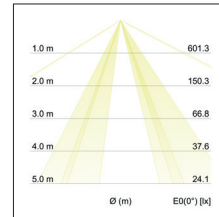

Anbauleuchte Soft Tube, 580

Artikel-Nr. 58256782

Anbauleuchte Soft Tube, 580, rund. Ausführung in kompakter Bauform für die harmonische Implementierung in stimmige, architektonische Raumkonzepte. Zylindrische Stoffleuchte zum Deckenanbau.

Diffusor aus Polycarbonatfolie, Schirmmaterial: Chintz, Schirmfarbe schwarz.

Weitere lieferbare Schirmvarianten und Sonderlösungen finden

Sie bei jedem Produkt online auf unserer Webseite als PDF.

Lichtstrom vermessen mit 5 x 10 W. Ausführung: E27, Montageart: Anbaumontage, Montageort: Deckenmontage, Schutzart: nach DIN EN 60529: IP20, Schutzklasse: (EN 61140) I, Spannung: 230V AC 50Hz, Leistung: 60W, Anzahl der Leuchtmittel / Fassungen: 5.0 Stk, Lichtstrom: 3.040lm, Art der Dimmung: sonstige .

Artikel-Nr.	58256782
Stand:	22.07.2021 01:19

Farbe	weiß
Schirmfarbe	braun grau
Chintz Farbcode	66.8003.82
Schirmmaterial	Chintz
Anzahl der Leuchtmittel / Fassungen	5 Stk
Ansteuerung	sonstige
Ausführung	E27

Leistung	5 x max. 60 W
Spannung	230V AC 50Hz
Lichtstrom	3.040 lm
Schaltungsart	Parallelschaltung
Schutzart	IP20
Schutzklasse	I