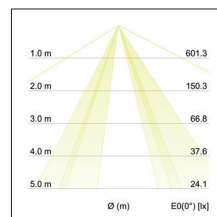

Anbauleuchte Soft Tube, 580

Artikel-Nr. 58256743

Anbauleuchte Soft Tube, 580, rund. Ausführung in kompakter Bauform für die harmonische Implementierung in stimmige, architektonische Raumkonzepte. Zylindrische Stoffleuchte zum Deckenanbau.

Diffusor aus Polycarbonatfolie, Schirmmaterial: Chintz, Schirmfarbe schwarz.

Weitere lieferbare Schirmvarianten und Sonderlösungen finden

Sie bei jedem Produkt online auf unserer Webseite als PDF.

Lichtstrom vermessen mit 5 x 10 W. Ausführung: E27, Montageart: Anbaumontage, Montageort: Deckenmontage, Schutzart: nach DIN EN 60529: IP20, Schutzklasse: (EN 61140) I, Spannung: 230V AC 50Hz, Leistung: 60W, Anzahl der Leuchtmittel / Fassungen: 5.0 Stk, Lichtstrom: 3.040lm, Art der Dimmung: sonstige .

Artikel-Nr.	58256743
Stand:	22.07.2021 01:15

Farbe	weiß
Schirmfarbe	herbstgrün
Chintz Farbcode	66.8003.43
Schirmmaterial	Chintz
Anzahl der Leuchtmittel / Fassungen	5 Stk
Ansteuerung	sonstige
Ausführung	E27

Leistung	5 x max. 60 W
Spannung	230V AC 50Hz
Lichtstrom	3.040 lm
Schaltungsart	Parallelschaltung
Schutzart	IP20
Schutzklasse	I