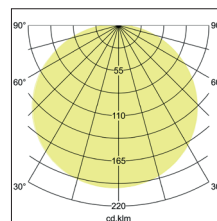

Anbauleuchte Soft Tube, 580

**Artikel-Nr. 58256743**

Anbauleuchte Soft Tube, 580, rund. Ausführung in kompakter Bauform für die harmonische Implementierung in stimmige, architektonische Raumkonzepte. Zylindrische Stoffleuchte zum Deckenanbau.

Diffusor aus Polycarbonatfolie, Schirmmaterial: Chintz, Schirmfarbe schwarz.

Weitere lieferbare Schirmvarianten und Sonderlösungen finden

Sie bei jedem Produkt online auf unserer Webseite als PDF.

Lichtstrom vermessen mit 5 x 10 W. Ausführung: E27, Montageart: Anbaumontage, Montageort: Deckenmontage, Schutzart: nach DIN EN 60529: IP20, Schutzklasse: (EN 61140) I, Spannung: 230V AC 50Hz, Leistung: 60W, Anzahl der Leuchtmittel / Fassungen: 5.0 Stk, Lichtstrom: 3.040lm, Art der Dimmung: sonstige .