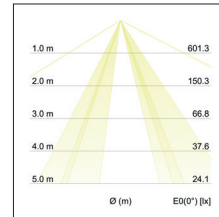

Anbauleuchte Soft Tube, 580  
**Artikel-Nr. 58256737**

Anbauleuchte Soft Tube, 580, rund. Ausführung in kompakter Bauform für die harmonische Implementierung in stimmige, architektonische Raumkonzepte. Zylindrische Stoffleuchte zum Deckenanbau. Diffusor aus Polycarbonatfolie, Schirmmaterial: Chintz, Schirmfarbe schwarz. Weitere lieferbare Schirmvarianten und Sonderlösungen finden Sie bei jedem Produkt online auf unserer Webseite als PDF. Lichtstrom vermessen mit 5 x 10 W. Ausführung: E27, Montageart: Anbaumontage, Montageort: Deckenmontage, Schutzart: nach DIN EN 60529: IP20, Schutzklasse: (EN 61140) I, Spannung: 230V AC 50Hz, Leistung: 60W, Anzahl der Leuchtmittel / Fassungen: 5.0 Stk, Lichtstrom: 3.040lm, Art der Dimmung: sonstige .