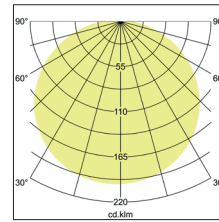

Anbauleuchte Soft Tube, 580  
**Artikel-Nr. 58256737**

Anbauleuchte Soft Tube, 580, rund. Ausführung in kompakter Bauform für die harmonische Implementierung in stimmige, architektonische Raumkonzepte. Zylindrische Stoffleuchte zum Deckenanbau. Diffusor aus Polycarbonatfolie, Schirmmaterial: Chintz, Schirmfarbe schwarz. Weitere lieferbare Schirmvarianten und Sonderlösungen finden Sie bei jedem Produkt online auf unserer Webseite als PDF. Lichtstrom vermessen mit 5 x 10 W. Ausführung: E27, Montageart: Anbaumontage, Montageort: Deckenmontage, Schutzart: nach DIN EN 60529: IP20, Schutzklasse: (EN 61140) I, Spannung: 230V AC 50Hz, Leistung: 60W, Anzahl der Leuchtmittel / Fassungen: 5.0 Stk, Lichtstrom: 3.040lm, Art der Dimmung: sonstige .