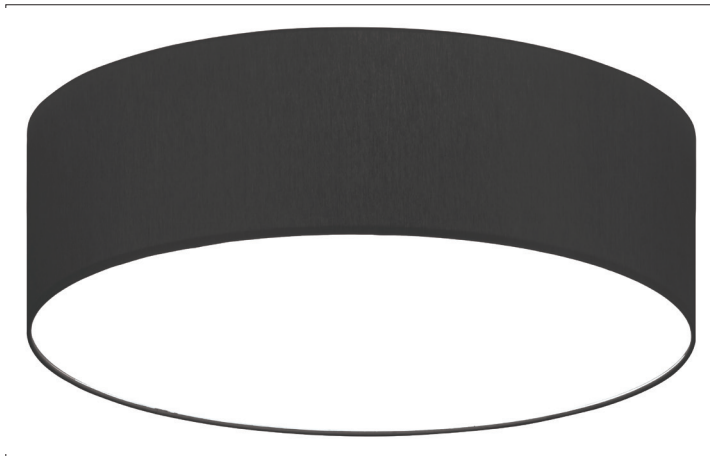

Anbauleuchte Soft Tube, 580  
**Artikel-Nr. 58256737**

Anbauleuchte Soft Tube, 580, rund. Ausführung in kompakter Bauform für die harmonische Implementierung in stimmige, architektonische Raumkonzepte. Zylindrische Stoffleuchte zum Deckenanbau. Diffusor aus Polycarbonatfolie, Schirmmaterial: Chintz, Schirmfarbe schwarz. Weitere lieferbare Schirmvarianten und Sonderlösungen finden Sie bei jedem Produkt online auf unserer Webseite als PDF. Lichtstrom vermessen mit 5 x 10 W. Ausführung: E27, Montageart: Anbaumontage, Montageort: Deckenmontage, Schutzart: nach DIN EN 60529: IP20, Schutzklasse: (EN 61140) I, Spannung: 230V AC 50Hz, Leistung: 60W, Anzahl der Leuchtmittel / Fassungen: 5.0 Stk, Lichtstrom: 3.040lm, Art der Dimmung: sonstige .

<b>Artikel-Nr.</b>	<b>58256737</b>
<b>Stand:</b>	22.07.2021 01:15

Farbe	weiß
Schirmfarbe	hellblau
Chintz Farbcode	66.8003.37
Schirmmaterial	Chintz
Anzahl der Leuchtmittel / Fassungen	5 Stk
Ansteuerung	sonstige
Ausführung	E27