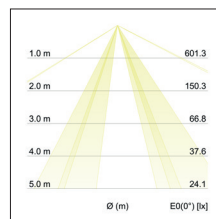

Anbauleuchte Soft Tube, 580

Artikel-Nr. 58256703

Anbauleuchte Soft Tube, 580, rund. Ausführung in kompakter Bauform für die harmonische Implementierung in stimmige, architektonische Raumkonzepte. Zylindrische Stoffleuchte zum Deckenanbau.

Diffusor aus Polycarbonatfolie, Schirmmaterial: Chintz, Schirmfarbe schwarz.

Weitere lieferbare Schirmvarianten und Sonderlösungen finden

Sie bei jedem Produkt online auf unserer Webseite als PDF.

Lichtstrom vermessen mit 5 x 10 W. Ausführung: E27, Montageart: Anbaumontage, Montageort: Deckenmontage, Schutzart: nach DIN EN 60529: IP20, Schutzklasse: (EN 61140) I, Spannung: 230V AC 50Hz, Leistung: 60W, Anzahl der Leuchtmittel / Fassungen: 5.0 Stk, Lichtstrom: 3.040lm, Art der Dimmung: sonstige .

Artikel-Nr.	58256703
Stand:	22.07.2021 01:26

Farbe	weiß
Schirmfarbe	sonnengelb
Chintz Farbcode	66.8003.03
Schirmmaterial	Chintz
Anzahl der Leuchtmittel / Fassungen	5 Stk
Ansteuerung	sonstige
Ausführung	E27

Leistung	5 x max. 60 W
Spannung	230V AC 50Hz
Lichtstrom	3.040 lm
Schaltungsart	Parallelschaltung
Schutzart	IP20
Schutzklasse	I