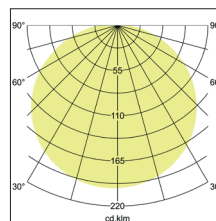

Anbauleuchte Soft Tube, 580

Artikel-Nr. 58256703

Anbauleuchte Soft Tube, 580, rund. Ausführung in kompakter Bauform für die harmonische Implementierung in stimmige, architektonische Raumkonzepte. Zylindrische Stoffleuchte zum Deckenanbau.

Diffusor aus Polycarbonatfolie, Schirmmaterial: Chintz, Schirmfarbe schwarz.

Weitere lieferbare Schirmvarianten und Sonderlösungen finden

Sie bei jedem Produkt online auf unserer Webseite als PDF.

Lichtstrom vermessen mit 5 x 10 W. Ausführung: E27, Montageart: Anbaumontage, Montageort: Deckenmontage, Schutzart: nach DIN EN 60529: IP20, Schutzklasse: (EN 61140) I, Spannung: 230V AC 50Hz, Leistung: 60W, Anzahl der Leuchtmittel / Fassungen: 5.0 Stk, Lichtstrom: 3.040lm, Art der Dimmung: sonstige .