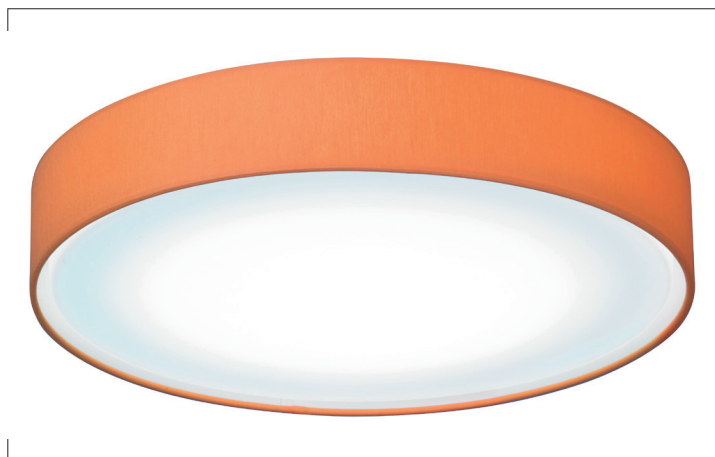

Anbauleuchte 420, inkl. Indirektanteil

**Artikel-Nr. 58213741**

Anbauleuchte 420, inkl. Indirektanteil, rund. Ausführung in kompakter Bauform für die harmonische Implementierung in stimmige, architektonische Raumkonzepte. Deckenleuchte in rundem Design, Lichtaustritt durch mundgeblasenes, mattes Opalglass mit indirektem Lichtanteil.

Schirmmaterial: Chintz, Schirmfarbe: orange.

Weitere lieferbare Schirmvarianten und Sonderlösungen finden

Sie bei jedem Produkt online auf unserer Webseite als PDF. Ausführung: E27, Montageart: Anbaumontage, Montageort: Deckenmontage, Schutzart: nach DIN EN 60529: IP20, Schutzklasse: (EN 61140) I, Spannung: 230V AC 50Hz, Leistung: 60W, Anzahl der Leuchtmittel / Fassungen: 3.0 Stk, Art der Dimmung: sonstige .

<b>Artikel-Nr.</b>	<b>58213741</b>
<b>Stand:</b>	21.07.2021 20:34

Farbe	weiß
Schirmfarbe	Blaufichte
Schirmmaterial	Chintz
Anzahl der Leuchtmittel / Fassungen	3 Stk
Ansteuerung	sonstige
Ausführung	E27

Leistung	3 x max. 60 W
Spannung	230V AC 50Hz
Schaltungsart	Parallelschaltung
Schutzart	IP20
Schutzklasse	I