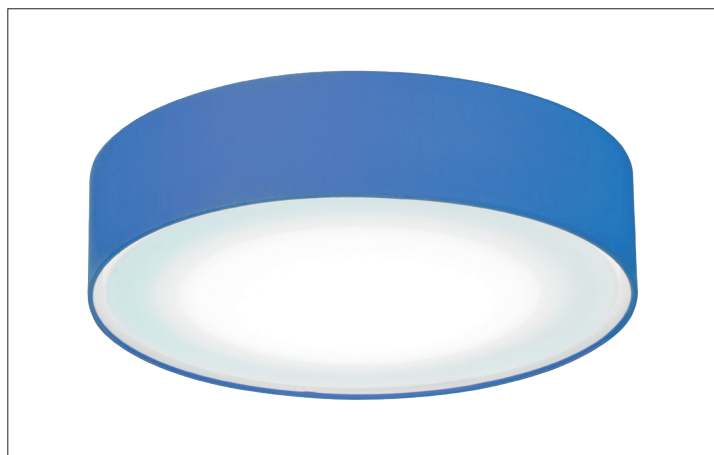

Anbauleuchte Soft Tube, 780

Artikel-Nr. 58258724

Anbauleuchte Soft Tube, 780, Schirm blau, rund. Ausführung in kompakter Bauform für die harmonische Implementierung in stimmige, architektonische Raumkonzepte. Zylindrische Stoffleuchte zum Deckenanbau.

Diffusor aus Polycarbonatfolie, Schirmmaterial: Chintz, Schirmfarbe schwarz.

Weitere lieferbare Schirmvarianten und Sonderlösungen finden

Sie bei jedem Produkt online auf unserer Webseite als PDF.

Lichtstrom vermessen mit 5 x 10 W. Ausführung: E27, Montageart: Anbaumontage, Montageort: Deckenmontage, Schutzart: nach DIN EN 60529: IP20, Schutzklasse: (EN 61140) I, Spannung: 230V AC 50Hz, Leistung: 60W, Anzahl der Leuchtmittel / Fassungen: 5.0 Stk, Lichtstrom: 3.040lm, Art der Dimmung: sonstige .

Artikel-Nr.	58258724
Stand:	22.07.2021 01:04

Farbe	weiß
Schirmfarbe	blau
Chintz Farbcode	66.8003.24
Schirmmaterial	Chintz
Anzahl der Leuchtmittel / Fassungen	5 Stk
Ansteuerung	sonstige
Außendurchmesser	780 mm
Höhe	180 mm