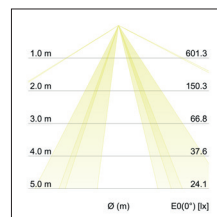

Anbauleuchte Soft Tube, 780

Artikel-Nr. 58258724

Anbauleuchte Soft Tube, 780, Schirm blau, rund. Ausführung in kompakter Bauform für die harmonische Implementierung in stimmige, architektonische Raumkonzepte. Zylindrische Stoffleuchte zum Deckenanbau.

Diffusor aus Polycarbonatfolie, Schirmmaterial: Chintz, Schirmfarbe schwarz.

Weitere lieferbare Schirmvarianten und Sonderlösungen finden

Sie bei jedem Produkt online auf unserer Webseite als PDF.

Lichtstrom vermessen mit 5 x 10 W. Ausführung: E27, Montageart: Anbaumontage, Montageort: Deckenmontage, Schutzart: nach DIN EN 60529: IP20, Schutzklasse: (EN 61140) I, Spannung: 230V AC 50Hz, Leistung: 60W, Anzahl der Leuchtmittel / Fassungen: 5.0 Stk, Lichtstrom: 3.040lm, Art der Dimmung: sonstige .

Artikel-Nr.	58258724
Stand:	22.07.2021 01:04

Farbe	weiß
Schirmfarbe	blau
Chintz Farbcode	66.8003.24
Schirmmaterial	Chintz
Anzahl der Leuchtmittel / Fassungen	5 Stk
Ansteuerung	sonstige
Außendurchmesser	780 mm
Höhe	180 mm