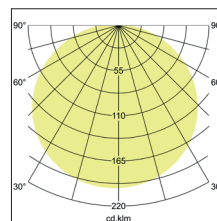

Anbauleuchte Soft Tube, 780

Artikel-Nr. 58258724

Anbauleuchte Soft Tube, 780, Schirm blau, rund. Ausführung in kompakter Bauform für die harmonische Implementierung in stimmige, architektonische Raumkonzepte. Zylindrische Stoffleuchte zum Deckenanbau.

Diffusor aus Polycarbonatfolie, Schirmmaterial: Chintz, Schirmfarbe schwarz.

Weitere lieferbare Schirmvarianten und Sonderlösungen finden

Sie bei jedem Produkt online auf unserer Webseite als PDF.

Lichtstrom vermessen mit 5 x 10 W. Ausführung: E27, Montageart: Anbaumontage, Montageort: Deckenmontage, Schutzart: nach DIN EN 60529: IP20, Schutzklasse: (EN 61140) I, Spannung: 230V AC 50Hz, Leistung: 60W, Anzahl der Leuchtmittel / Fassungen: 5.0 Stk, Lichtstrom: 3.040lm, Art der Dimmung: sonstige .

Artikel-Nr.	58258724
Stand:	22.07.2021 01:04

Farbe	weiß
Schirmfarbe	blau
Chintz Farbcode	66.8003.24
Schirmmaterial	Chintz
Anzahl der Leuchtmittel / Fassungen	5 Stk
Ansteuerung	sonstige
Außendurchmesser	780 mm
Höhe	180 mm