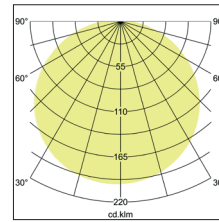

Anbauleuchte Soft Cube, 780 x 780

Artikel-Nr. 58239000

Anbauleuchte Soft Cube, 780 x 780, braun. Ausführung in kompakter Bauform für die harmonische Implementierung in stimmige, architektonische Raumkonzepte.

Quadratische Stoffleuchte zum Deckenanbau.
 Diffusor aus Polycarbonatfolie, Schirmmaterial: Chintz;
 Schirmfarbe hellbraun.

Weitere Schirmvarianten auf Anfrage lieferbar.

Lichtstrom vermessen mit 5 x 10 W. Fassung: E27, Montageart: Anbaumontage, Montageort: Deckenmontage, Schutzart: nach DIN EN 60529: IP20, Schutzklasse: (EN 61140) I, Spannung: 230V AC 50Hz, Leistung: max. 60W, Anzahl der Leuchtmittel / Fassungen: 5.0 Stk, Lichtstrom: 3.040lm, Art der Dimmung: sonstige, .