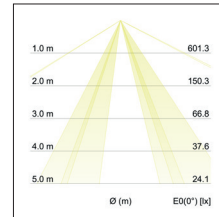

Anbauleuchte Soft Cube, 780 x 780

Artikel-Nr. 58239000

Anbauleuchte Soft Cube, 780 x 780, braun. Ausführung in kompakter Bauform für die harmonische Implementierung in stimmige, architektonische Raumkonzepte.

Quadratische Stoffleuchte zum Deckenanbau.
 Diffusor aus Polycarbonatfolie, Schirmmaterial: Chintz;
 Schirmfarbe hellbraun.

Weitere Schirmvarianten auf Anfrage lieferbar.

Lichtstrom vermessen mit 5 x 10 W. Fassung: E27, Montageart: Anbaumontage, Montageort: Deckenmontage, Schutzart: nach DIN EN 60529: IP20, Schutzklasse: (EN 61140) I, Spannung: 230V AC 50Hz, Leistung: max. 60W, Anzahl der Leuchtmittel / Fassungen: 5.0 Stk, Lichtstrom: 3.040lm, Art der Dimmung: sonstige, .