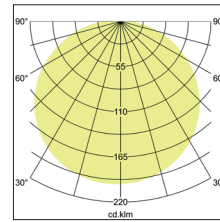

Anbauleuchte Soft Cube, 480 x 480

**Artikel-Nr. 58235000**

Anbauleuchte Soft Cube, 480 x 480, braun. Ausführung in kompakter Bauform für die harmonische Implementierung in stimmige, architektonische Raumkonzepte.

Quadratische Stoffleuchte zum Deckenanbau.  
 Diffusor aus Polycarbonatfolie, Schirmmaterial: Chintz;  
 Schirmfarbe hellbraun.

Weitere Schirmvarianten auf Anfrage lieferbar.

Lichtstrom vermessen mit 3 x 10 W. Fassung: E27, Montageart: Anbaumontage, Montageort: Deckenmontage, Schutzart: nach DIN EN 60529: IP20, Schutzklasse: (EN 61140) I, Spannung: 230V AC 50Hz, Leistung: max. 60W, Anzahl der Leuchtmittel / Fassungen: 3.0 Stk, Lichtstrom: 1.830lm, Art der Dimmung: sonstige, .