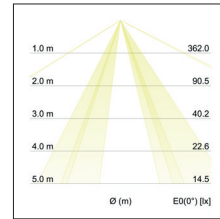

Anbauleuchte Soft Cube, 480 x 480

**Artikel-Nr. 58235000**

Anbauleuchte Soft Cube, 480 x 480, braun. Ausführung in kompakter Bauform für die harmonische Implementierung in stimmige, architektonische Raumkonzepte.

Quadratische Stoffleuchte zum Deckenanbau.  
 Diffusor aus Polycarbonatfolie, Schirmmaterial: Chintz;  
 Schirmfarbe hellbraun.

Weitere Schirmvarianten auf Anfrage lieferbar.

Lichtstrom vermessen mit 3 x 10 W. Fassung: E27, Montageart: Anbaumontage, Montageort: Deckenmontage, Schutzart: nach DIN EN 60529: IP20, Schutzklasse: (EN 61140) I, Spannung: 230V AC 50Hz, Leistung: max. 60W, Anzahl der Leuchtmittel / Fassungen: 3.0 Stk, Lichtstrom: 1.830lm, Art der Dimmung: sonstige, .