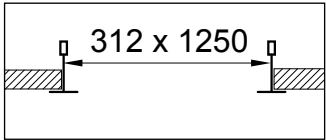

6018 LOE . /312-LED + AGR