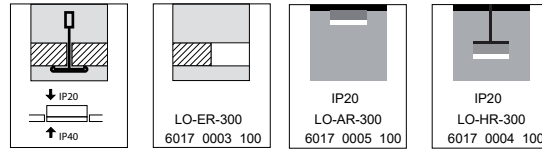

INSTRUCTION

Diese Leuchte enthält ein Leuchtmittel der Energieeffizienzklasse C
 This lamp contains a lamp of the Energy efficiency class C

REGIOLUX

Regiolux GmbH
 Hellinger Str. 3
 D-97486 Königsberg/Bay.
 T 09525 89-0
<http://www.regiolux.de>
info@regiolux.de

LOWEA

6017 LOE . /300-LED

6018 LOE . /312-LED+AGR

Achtung:
Leuchte nicht öffnen!
Garantieverlust!

Attention:
Don't open the luminaire!
Loss of Guarantee!

Attention:
N'est pas ouvrir le luminaire!
Perte de garantie!

Atención:
Non abrir la luminara!
Pérdida de garantía!

220-240 V ~50/60 Hz

➔ IK 02

DALI

ON

ON	ETM
1 2	4800-3900
- -	~ 3900 lm / 31 W
- ON	~ 4200 lm / 35 W
ON -	~ 4400 lm / 36 W
ON ON	~ 4800 lm / 40 W

6017 LOE . /300-LED