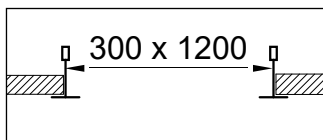

Atención:
Non abrir la luminara!
Pérdida de garantía!

220-240 V ~50/60 Hz

➔ IK 02

DALI

ON

ON	ETM
1 2	4800-3900
- -	~ 3900 lm / 31 W
- ON	~ 4200 lm / 35 W
ON -	~ 4400 lm / 36 W
ON ON	~ 4800 lm / 40 W

6017 LOE . /300-LED