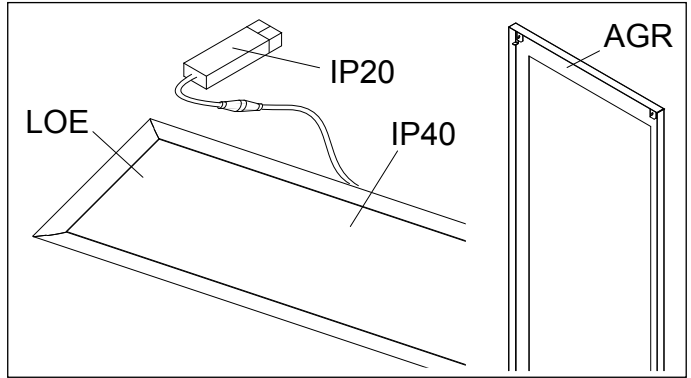

6018 LOE . /312-LED + AGR