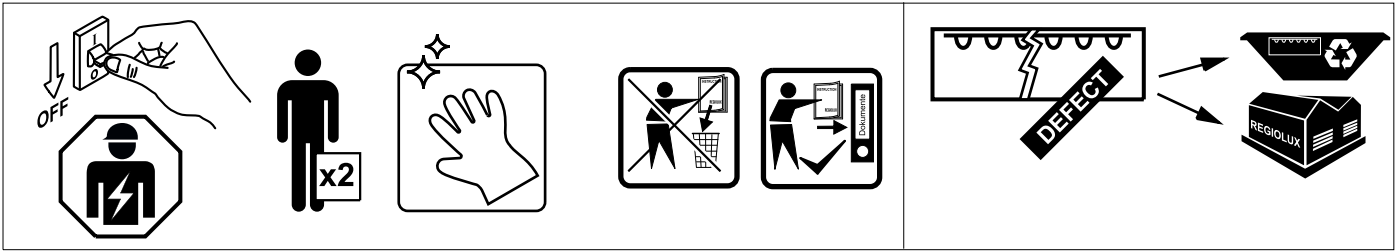

INSTRUCTION aduna

REGIOLUX

ADAX LED IP65

621

Diese Leuchte enthält ein Leuchtmittel der Energieeffizienzklasse **D**
 This luminaire contains a light source of energy efficiency class **D**

Regiolux GmbH
 Hellinger Str. 3
 D-97486 Königsberg/Bay.
 Telefon (0 95 25) 89-0
 Telefax (0 95 25) 89 73 4
<http://www.regiolux.de>
 e-Mail: info@regiolux.de