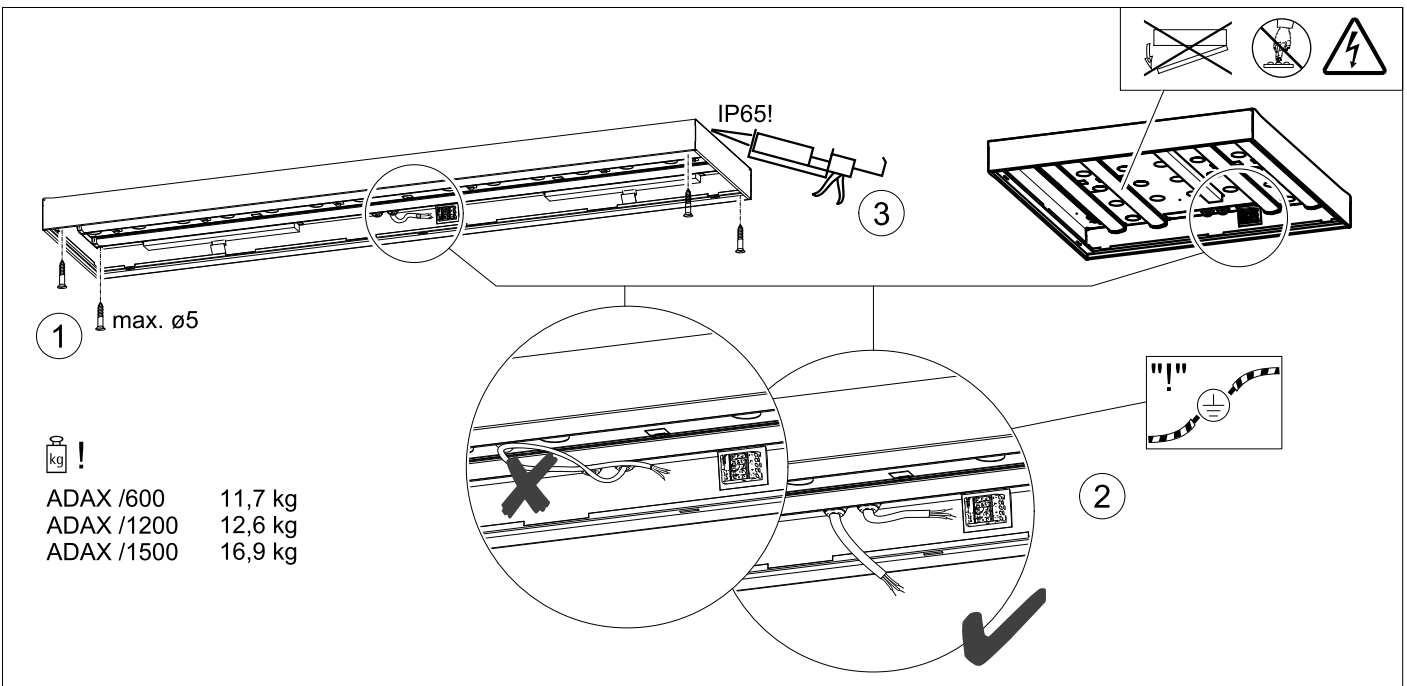

INSTRUCTION aduna

REGIOLUX

ADAX LED IP65

621

Diese Leuchte enthält ein Leuchtmittel der Energieeffizienzklasse **D**
 This luminaire contains a light source of energy efficiency class **D**

Regiolux GmbH
 Hellinger Str. 3
 D-97486 Königsberg/Bay.
 Telefon (0 95 25) 89-0
 Telefax (0 95 25) 89 73 4
<http://www.regiolux.de>
 e-Mail: info@regiolux.de

					KE	
Bezeichnung	L	A1	A3	X	Y	
ADA /1500	1473	1380	93	65	150	
ADA /1200	1173	1108	65	40	150	
ADA /600	597	536	-	279	17	

Art-Nr.: 532630 - 05/21