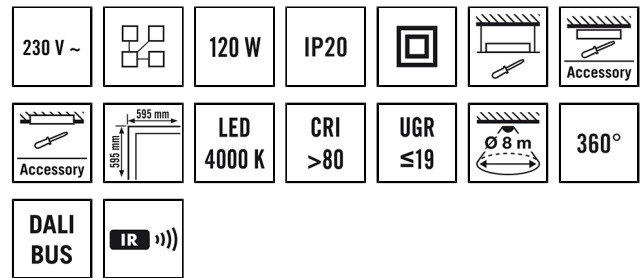

## QUADRO-SET CELINE-2 600 DDP OP 840 IR ELC

**Artikelnummer** EQ10132421  
**GTIN** 4015120132421

**5 YEARS**  
**MANUFACTURER WARRANTY**

### Produktbeschreibung

- Vorkonfiguriertes, einbaufertiges Lichtsystem mit ESYLUX Light Control ELC
- Optimiert für Büros bis ca. 20 m<sup>2</sup>
- Lieferumfang: 4x ELC-Leuchten mit opalem Diffusor, ELC-Steuerung, ELC-Präsenzmelder und ISO/IEC11801 2017-Kabel mit RJ45-Steckverbindung
- Einsetzbar als Deckeneinlegeleuchte für Systemdecken mit verdeckten oder sichtbaren Tragschienen für Systemmaß 600 mm x 600 mm (Bitte Besonderheiten und evtl. Einschränkungen des Deckensystemherstellers beachten!)
- Bildschirmarbeitsplatztauglich nach EN 12464-1
- Einfaches Parametrieren, Fernsteuern und Dokumentieren per ESY-App
- Farbtemperatur 4000 K (neutralweiß)

### Technische Daten

ALLGEMEIN	
Geräteklasse	Lichtsystem
Benutzerschnittstelle	IR-Fernbedienung
Fernbedienbar	✓
Konformität	CE, EAC, RoHS, WEEE
Garantie	5 Jahre
BEFESTIGUNG	
Montageart	Einbau
Montageort	Decke
Einbaumaß	Einbaulänge: 600 mm x Einbaubreite: 600 mm x Einbautiefe: 140 mm
Anschließbarer Leiterquerschnitt	2,5 mm <sup>2</sup>
GEHÄUSE	
Abmessungen	Länge 596 mm x Breite 596 mm x Höhe/Tiefe 65 mm
Gewicht	15284 g
Werkstoff	Stahl lackiert
Schutzart	IP20
Zulässige Umgebungstemperatur	0 °C...+40 °C
Relative Luftfeuchte	5 - 93 %, nicht kondensierend
Schlagfestigkeit	IK02
Farbe	weiß, ähnlich RAL 9016
Glühdrahtprüfung nach IEC 60695-2-10	850 °C
ELEKTRISCHE AUSFÜHRUNG	
Steuerungssystem	ELC (ESYLUX Light Control)