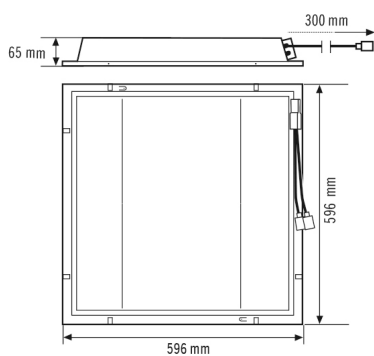

### Technische Daten

ALLGEMEIN	
Geräteklasse	Lichtsystem
Benutzerschnittstelle	IR-Fernbedienung
Fernbedienbar	✓
Konformität	CE, EAC, RoHS, WEEE
Garantie	5 Jahre
BEFESTIGUNG	
Montageart	Einbau
Montageort	Decke
Einbaumaß	Einbaulänge: 600 mm x Einbaubreite: 600 mm x Einbautiefe: 140 mm
Anschließbarer Leiterquerschnitt	2,5 mm <sup>2</sup>
GEHÄUSE	
Abmessungen	Länge 596 mm x Breite 596 mm x Höhe/Tiefe 65 mm
Gewicht	15284 g
Werkstoff	Stahl lackiert
Schutzart	IP20
Zulässige Umgebungstemperatur	0 °C...+40 °C
Relative Luftfeuchte	5 - 93 %, nicht kondensierend
Schlagfestigkeit	IK02
Farbe	weiß, ähnlich RAL 9016
Glühdrahtprüfung nach IEC 60695-2-10	850 °C
ELEKTRISCHE AUSFÜHRUNG	
Steuerungssystem	ELC (ESYLUX Light Control)

## QUADRO-SET CELINE-2 600 DDP OP 840 IR ELC

<b>Artikelnummer</b>	<b>GTIN</b>
EQ10132421	4015120132421

Erfassungsbereich 50 m<sup>2</sup>

### Maßzeichnung