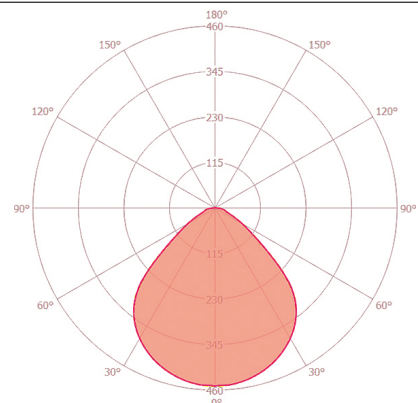

## QUADRO-SET CELINE-2 600 DDP OP 840 IR ELC

<b>Artikelnummer</b>	<b>GTIN</b>
EQ10132421	4015120132421

Erfassungsbereich 50 m<sup>2</sup>

### Maßzeichnung

### Lichtverteilung