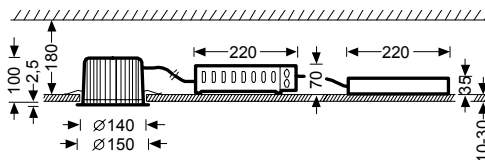

### Leuchtenkörper

Leuchtenkörper aus Aluminium-Druckguss, weiß pulverlackiert. Leuchtdurchmesser  $\varnothing$  150 mm, Leuchtenhöhe 103 mm. Leuchten- und Kühlkörper bilden eine kompakte Einheit. Zulässige Umgebungstemperatur (ta): -20 °C - +25 °C.

### Elektrische Ausführung

Mit elektronischem Betriebsgerät, digital dimmbar (DALI). Mit 3-poliger Anschlussklemme bis 2,5 mm<sup>2</sup> für Netzanschluss und Netzweiterleitung.

### Ausschreibungstext

Kompaktes LED-Downlight in runder Bauform. Einbau-Downlight für gesägte Deckenöffnungen, Einbau in gegossene Betondecken mittels Zubehör. Werkzeugloser Deckeneinbau durch Schnellmontagefedern. Optisch und technisch abgestimmte Sanierungsplatten für Deckenöffnungen mit größeren Deckenausschnittmaßen sind als Zubehör in verschiedenen Ausführungen verfügbar. Deckenausschnitt  $\varnothing$  140 mm, Einbautiefe  $\geq$  180 mm. In Verbindung mit geschlossener Dekorabdeckung wird Schutzart IP54 raumseitig erreicht. Aluminiumreflektor hochglänzend eloxiert. Begrenzung der Direktblendung gemäß UGR  $\leq$  22. Bestückt mit einem LED-Spotmodul. Leuchtenlichtstrom 1800 lm, Anschlussleistung 16 W, Lichtausbeute der Leuchte 113 lm/W. Lichtfarbe neutralweiß, Farbtemperatur 4000 K, Farbwiedergabeindex Ra > 80. Lebensdauer L<sub>80</sub> (t<sub>q</sub> 25 °C) = 70.000 h, Lebensdauer L<sub>85</sub> (t<sub>q</sub> 25 °C) = 50.000 h. Leuchtenkörper aus Aluminium-Druckguss, weiß pulverlackiert. Leuchtdurchmesser  $\varnothing$  150 mm, Leuchtenhöhe 103 mm. Leuchten- und Kühlkörper bilden eine kompakte Einheit. Zulässige Umgebungstemperatur (ta): -20 °C - +25 °C. Schutzklasse I, Schutzart IP20, Schlagfestigkeit IK02/0,2 J, Glühdrahtfestigkeit 650 °C. Mit elektronischem Betriebsgerät, digital dimmbar (DALI). Mit 3-poliger Anschlussklemme bis 2,5 mm<sup>2</sup> für Netzanschluss und Netzweiterleitung. In Notlichtausführung mit Einzelbatteriesystem, Nennbetriebsdauer 3 Stunden.