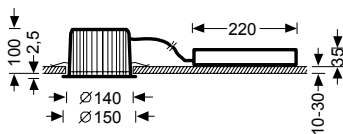

### Leuchtenkörper

Leuchtenkörper aus Aluminium-Druckguss, weiß pulverlackiert. Leuchtdurchmesser  $\varnothing$  150 mm, Leuchtenhöhe 103 mm. Leuchten- und Kühlkörper bilden eine kompakte Einheit. Zulässige Umgebungstemperatur (ta): -20 °C - +25 °C.

### Ausschreibungstext

Kompaktes LED-Downlight in runder Bauform. Einbau-Downlight für gesägte Deckenöffnungen, Einbau in gegossene Betondecken mittels Zubehör. Werkzeugloser Deckeneinbau durch Schnellmontagefedern. Optisch und technisch abgestimmte Sanierungsplatten für Deckenöffnungen mit größeren Deckenausschnittmaßen sind als Zubehör in verschiedenen Ausführungen verfügbar. Deckenausschnitt  $\varnothing$  140 mm, Einbautiefe  $\geq$  100 mm. In Verbindung mit geschlossener Dekorabdeckung wird Schutzart IP54 raumseitig erreicht. Aluminiumreflektor hochglänzend eloxiert. Begrenzung der Direktblendung gemäß UGR  $\leq$  25. Bestückt mit einem LED-Spotmodul. Leuchtenlichtstrom 2600 lm, Anschlussleistung 25 W, Lichtausbeute der Leuchte 104 lm/W. Lichtfarbe warmweiß, Farbtemperatur 3000 K, Farbwiedergabeindex Ra > 80. Lebensdauer L<sub>80</sub> (t<sub>q</sub> 25 °C) = 70.000 h, Lebensdauer L<sub>85</sub> (t<sub>q</sub> 25 °C) = 50.000 h. Leuchtenkörper aus Aluminium-Druckguss, weiß pulverlackiert. Leuchtdurchmesser  $\varnothing$  150 mm, Leuchtenhöhe 103 mm. Leuchten- und Kühlkörper bilden eine kompakte Einheit. Zulässige Umgebungstemperatur (ta): -20 °C - +25 °C. Schutzklasse I, Schutzart IP20, Schlagfestigkeit IK02/0,2 J, Glühdrahtfestigkeit 650 °C. Mit elektronischem Betriebsgerät, digital dimmbar (DALI). Mit 3-poliger Anschlussklemme bis 2,5 mm<sup>2</sup> für Netzanschluss und Netzweiterleitung.