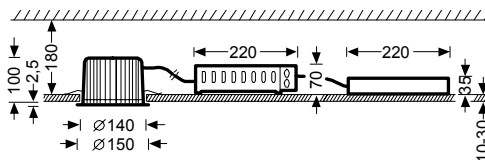

Leuchtenkörper

Leuchtenkörper aus Aluminium-Druckguss, weiß pulverlackiert. Leuchtdurchmesser \varnothing 150 mm, Leuchtenhöhe 103 mm. Leuchten- und Kühlkörper bilden eine kompakte Einheit. Zulässige Umgebungstemperatur (ta): $-20^\circ\text{C} - +25^\circ\text{C}$.

Ausschreibungstext

Kompaktes LED-Downlight in runder Bauform. Einbau-Downlight für gesägte Deckenöffnungen, Einbau in gegossene Betondecken mittels Zubehör. Werkzeugloser Deckeneinbau durch Schnellmontagefedern. Optisch und technisch abgestimmte Sanierungsplatten für Deckenöffnungen mit größeren Deckenausschnittmaßen sind als Zubehör in verschiedenen Ausführungen verfügbar. Deckenausschnitt \varnothing 140 mm, Einbautiefe \geq 180 mm. In Verbindung mit geschlossener Dekorabdeckung wird Schutzart IP54 raumseitig erreicht. Aluminiumreflektor hochglänzend eloxiert. Begrenzung der Direktblendung gemäß UGR \leq 22. Bestückt mit einem LED-Spotmodul. Leuchtenlichtstrom 1700 lm, Anschlussleistung 23 W, Lichtausbeute der Leuchte 74 lm/W. Lichtfarbe warmweiß, Farbtemperatur 3000 K, Farbwiedergabeindex Ra > 80. Lebensdauer $L_{80}(t_q 25^\circ\text{C}) = 70.000$ h, Lebensdauer $L_{85}(t_q 25^\circ\text{C}) = 50.000$ h. Leuchtenkörper aus Aluminium-Druckguss, weiß pulverlackiert. Leuchtdurchmesser \varnothing 150 mm, Leuchtenhöhe 103 mm. Leuchten- und Kühlkörper bilden eine kompakte Einheit. Zulässige Umgebungstemperatur (ta): $-20^\circ\text{C} - +25^\circ\text{C}$. Schutzklasse I, Schutzart IP20, Schlagfestigkeit IK02/0,2 J, Glühdrahtfestigkeit 650 °C. Mit elektronischem Betriebsgerät, digital dimmbar (DALI). Mit 3-poliger Anschlussklemme bis 2,5 mm² für Netzanschluss und Netzweiterleitung. In Notlichtausführung mit Einzelbatteriesystem, Nennbetriebsdauer 3 Stunden.