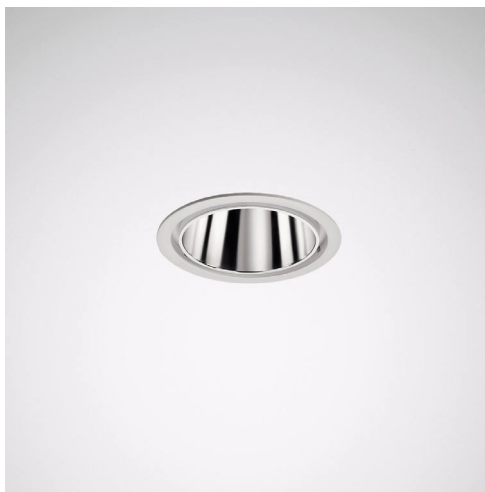

Leuchtenkörper

Leuchtenkörper aus Aluminium-Druckguss, weiß pulverlackiert. Leuchtdurchmesser \varnothing 150 mm, Leuchtenhöhe 103 mm. Leuchten- und Kühlkörper bilden eine kompakte Einheit. Zulässige Umgebungstemperatur (ta): $-20^\circ\text{C} - +25^\circ\text{C}$.

Ausschreibungstext

Kompaktes LED-Downlight in runder Bauform. Einbau-Downlight für gesägte Deckenöffnungen, Einbau in gegossene Betondecken mittels Zubehör. Werkzeugloser Deckeneinbau durch Schnellmontagefedern. Optisch und technisch abgestimmte Sanierungsplatten für Deckenöffnungen mit größeren Deckenausschnittmaßen sind als Zubehör in verschiedenen Ausführungen verfügbar. Deckenausschnitt \varnothing 140 mm, Einbautiefe \geq 180 mm. In Verbindung mit geschlossener Dekorabdeckung wird Schutzart IP54 raumseitig erreicht. Aluminiumreflektor hochglänzend eloxiert. Begrenzung der Direktblendung gemäß UGR \leq 22. Bestückt mit einem LED-Spotmodul. Leuchtenlichtstrom 1700 lm, Anschlussleistung 23 W, Lichtausbeute der Leuchte 74 lm/W. Lichtfarbe warmweiß, Farbtemperatur 3000 K, Farbwiedergabeindex Ra > 80. Lebensdauer $L_{80}(t_q 25^\circ\text{C}) = 70.000$ h, Lebensdauer $L_{85}(t_q 25^\circ\text{C}) = 50.000$ h. Leuchtenkörper aus Aluminium-Druckguss, weiß pulverlackiert. Leuchtdurchmesser \varnothing 150 mm, Leuchtenhöhe 103 mm. Leuchten- und Kühlkörper bilden eine kompakte Einheit. Zulässige Umgebungstemperatur (ta): $-20^\circ\text{C} - +25^\circ\text{C}$. Schutzklasse I, Schutzart IP20, Schlagfestigkeit IK02/0,2 J, Glühdrahtfestigkeit 650 °C. Mit elektronischem Betriebsgerät, digital dimmbar (DALI). Mit 3-poliger Anschlussklemme bis 2,5 mm² für Netzanschluss und Netzweiterleitung. In Notlichtausführung mit Einzelbatteriesystem, Nennbetriebsdauer 3 Stunden.