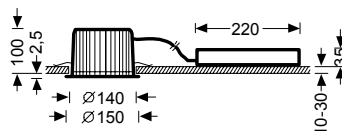

### Leuchtenkörper

Leuchtenkörper aus Aluminium-Druckguss, weiß pulverlackiert. Leuchtdurchmesser  $\varnothing$  150 mm, Leuchtenhöhe 103 mm. Leuchten- und Kühlkörper bilden eine kompakte Einheit. Zulässige Umgebungstemperatur (ta): -20 °C - +25 °C.

### Ausschreibungstext

Kompaktes LED-Downlight in runder Bauform. Einbau-Downlight für gesägte Deckenöffnungen, Einbau in gegossene Betondecken mittels Zubehör. Werkzeugloser Deckeneinbau durch Schnellmontagefedern. Optisch und technisch abgestimmte Sanierungsplatten für Deckenöffnungen mit größeren Deckenausschnittmaßen sind als Zubehör in verschiedenen Ausführungen verfügbar. Deckenausschnitt  $\varnothing$  140 mm, Einbautiefe  $\geq$  100 mm. In Verbindung mit geschlossener Dekorabdeckung wird Schutzart IP54 raumseitig erreicht. Aluminiumreflektor hochglänzend eloxiert. Begrenzung der Direktblendung gemäß UGR  $\leq$  22. Bestückt mit einem LED-Spotmodul. Leuchtenlichtstrom 1700 lm, Anschlussleistung 16 W, Lichtausbeute der Leuchte 106 lm/W. Lichtfarbe warmweiß, Farbtemperatur 3000 K, Farbwiedergabeindex Ra > 80. Lebensdauer L<sub>80</sub> (t<sub>q</sub> 25 °C) = 70.000 h, Lebensdauer L<sub>85</sub> (t<sub>q</sub> 25 °C) = 50.000 h. Leuchtenkörper aus Aluminium-Druckguss, weiß pulverlackiert. Leuchtdurchmesser  $\varnothing$  150 mm, Leuchtenhöhe 103 mm. Leuchten- und Kühlkörper bilden eine kompakte Einheit. Zulässige Umgebungstemperatur (ta): -20 °C - +25 °C. Schutzklasse I, Schutzart IP20, Schlagfestigkeit IK02/0,2 J, Glühdrahtfestigkeit 650 °C. Mit elektronischem Betriebsgerät, digital dimmbar (DALI). Mit 3-poliger Anschlussklemme bis 2,5 mm<sup>2</sup> für Netzanschluss und Netzweiterleitung.