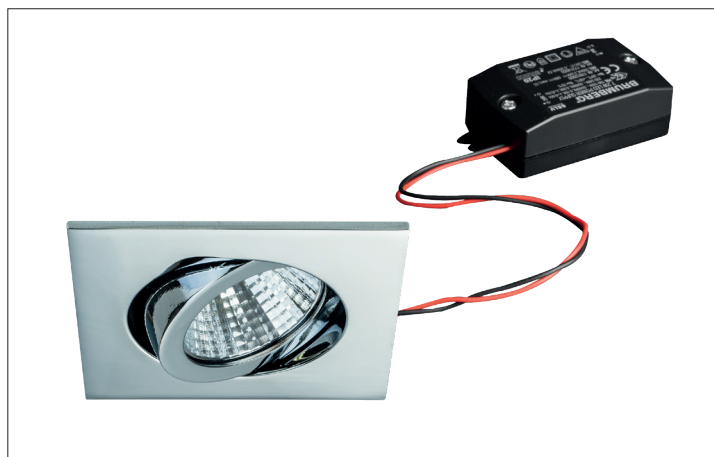

LED-Einbaustrahler, schaltbar

**Artikel-Nr. 38364023**

1.0 m	0.710.6	1369.2
2.0 m	1.411.3	342.3
3.0 m	2.111.9	152.1
4.0 m	2.812.5	85.6
5.0 m	3.513.1	54.8
	Ø (m)	E0(0°) [lx]

LED-Einbaustrahler, schaltbar, chrom, quadratisch. Ausgeführt in kompakter Bauform für werkzeuglose Schnellmontage zum Deckeneinbau. Set inkl. Konverter für 230 V-Netzspannung, schaltbar, Maße Konverter: L 68 x B 35 x H 21 mm . Fassung: ohne, Montageart: Einbaumontage, Montageort: Deckenmontage, Material: Aluminium / Kunststoff, Schutzart: nach DIN EN 60529: IP20, Schutzklasse: (EN 61140) II, Spannung: 230V AC 50Hz, Leistung: 7W, Anzahl der Leuchtmittel / Fassungen: 1.0 Stk, Lichtstrom: 740lm, Farbtemperatur: 3000K, Lichtfarbe: weiß, Abstrahlwinkel: 38°, Verstellbarkeit: schwenkbar, mit Betriebsgerät, Art der Dimmung: schaltbar, . Diese Leuchte enthält eingebaute LED-Lampen. Die Lampen können in der Leuchte nicht ausgetauscht werden.

<b>Artikel-Nr.</b>	<b>38364023</b>	<b>Anwendungsbereiche</b>
<b>Preis</b>	72,90 €	HOME   LIVING BÜRO   KOMMUNIKATION HOTELLERIE   GAS-TRONOMIE
<b>Stand:</b>	19.03.2020 20:51	

Lichtfarbe	3000 K
Farbe	chrom
Abstrahlwinkel	38 °
Anzahl der Leuchtmittel / Fas-1 Stk	
Material	Aluminium / Kunststoff
Leistung	7 W
Leuchtmittel	LED
Farbwiedergabe	CRI > 80
Art der Dimmung	schaltbar
Einbaudurchmesser	68 mm
Einbautiefe	38 mm

Spannung	230V AC 50Hz
Lichtstrom	740 lm
Schutzart	IP20
Schutzklasse	II
Spannungsart	AC
Verstellbarkeit	schwenkbar
Energieeffizienzklasse	A++ bis A
Länge	82 mm
Breite	82 mm
Schwenkwinkel	30 °
Schaltungsart sekundärseitig	Parallelschaltung