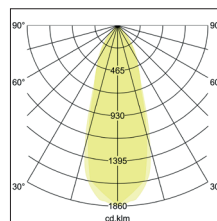

LED-Einbaustrahler, schaltbar

**Artikel-Nr. 38364023**

1.0 m	0.710.6	1369.2
2.0 m	1.411.3	342.3
3.0 m	2.111.9	152.1
4.0 m	2.812.5	85.6
5.0 m	3.513.1	54.8
	Ø (m)	E0(0°) [lx]

LED-Einbaustrahler, schaltbar, chrom, quadratisch. Ausgeführt in kompakter Bauform für werkzeuglose Schnellmontage zum Deckeneinbau. Set inkl. Konverter für 230 V-Netzspannung, schaltbar, Maße Konverter: L 68 x B 35 x H 21 mm . Fassung: ohne, Montageart: Einbaumontage, Montageort: Deckenmontage, Material: Aluminium / Kunststoff, Schutzart: nach DIN EN 60529: IP20, Schutzklasse: (EN 61140) II, Spannung: 230V AC 50Hz, Leistung: 7W, Anzahl der Leuchtmittel / Fassungen: 1.0 Stk, Lichtstrom: 740lm, Farbtemperatur: 3000K, Lichtfarbe: weiß, Abstrahlwinkel: 38°, Verstellbarkeit: schwenkbar, mit Betriebsgerät, Art der Dimmung: schaltbar, . Diese Leuchte enthält eingebaute LED-Lampen. Die Lampen können in der Leuchte nicht ausgetauscht werden.

<b>Artikel-Nr.</b>	<b>38364023</b>	<b>Anwendungsbereiche</b>
<b>Preis</b>	72,90 €	HOME   LIVING BÜRO   KOMMUNIKATION HOTELLERIE   GAS-TRONOMIE
<b>Stand:</b>	19.03.2020 20:51	

Lichtfarbe	3000 K
Farbe	chrom
Abstrahlwinkel	38 °
Anzahl der Leuchtmittel / Fas-1 Stk	
Material	Aluminium / Kunststoff
Leistung	7 W
Leuchtmittel	LED
Farbwiedergabe	CRI > 80
Art der Dimmung	schaltbar
Einbaudurchmesser	68 mm
Einbautiefe	38 mm

Spannung	230V AC 50Hz
Lichtstrom	740 lm
Schutzart	IP20
Schutzklasse	II
Spannungsart	AC
Verstellbarkeit	schwenkbar
Energieeffizienzklasse	A++ bis A
Länge	82 mm
Breite	82 mm
Schwenkwinkel	30 °
Schaltungsart sekundärseitig	Parallelschaltung