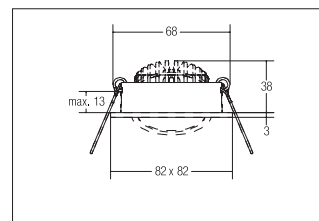

LED-Einbaustrahler, schaltbar

**Artikel-Nr. 38364023**

1.0 m	0.710.6	1369.2
2.0 m	1.411.3	342.3
3.0 m	2.111.9	152.1
4.0 m	2.812.5	85.6
5.0 m	3.513.1	54.8
	Ø (m)	E0(0°) [lx]

LED-Einbaustrahler, schaltbar, chrom, quadratisch. Ausgeführt in kompakter Bauform für werkzeuglose Schnellmontage zum Deckeneinbau. Set inkl. Konverter für 230 V-Netzspannung, schaltbar, Maße Konverter: L 68 x B 35 x H 21 mm . Fassung: ohne, Montageart: Einbaumontage, Montageort: Deckenmontage, Material: Aluminium / Kunststoff, Schutzart: nach DIN EN 60529: IP20, Schutzklasse: (EN 61140) II, Spannung: 230V AC 50Hz, Leistung: 7W, Anzahl der Leuchtmittel / Fassungen: 1.0 Stk, Lichtstrom: 740lm, Farbtemperatur: 3000K, Lichtfarbe: weiß, Abstrahlwinkel: 38°, Verstellbarkeit: schwenkbar, mit Betriebsgerät, Art der Dimmung: schaltbar, . Diese Leuchte enthält eingebaute LED-Lampen. Die Lampen können in der Leuchte nicht ausgetauscht werden.

<b>Artikel-Nr.</b>	<b>38364023</b>	<b>Anwendungsbereiche</b>
<b>Preis</b>	72,90 €	HOME   LIVING BÜRO   KOMMUNIKATION HOTELLERIE   GAS-TRONOMIE
<b>Stand:</b>	19.03.2020 20:51	

Lichtfarbe	3000 K
Farbe	chrom
Abstrahlwinkel	38 °
Anzahl der Leuchtmittel / Fas-1 Stk	
Material	Aluminium / Kunststoff
Leistung	7 W
Leuchtmittel	LED
Farbwiedergabe	CRI > 80
Art der Dimmung	schaltbar
Einbaudurchmesser	68 mm
Einbautiefe	38 mm

Spannung	230V AC 50Hz
Lichtstrom	740 lm
Schutzart	IP20
Schutzklasse	II
Spannungsart	AC
Verstellbarkeit	schwenkbar
Energieeffizienzklasse	A++ bis A
Länge	82 mm
Breite	82 mm
Schwenkwinkel	30 °
Schaltungsart sekundärseitig	Parallelschaltung