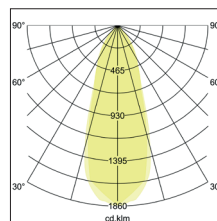

LED-Einbaustrahler, schaltbar

Artikel-Nr. 38261023

1.0 m	0.710.6	1369.2
2.0 m	1.411.3	342.3
3.0 m	2.111.9	152.1
4.0 m	2.812.5	85.6
5.0 m	3.513.1	54.8
	Ø (m)	E0(0°) [lx]

LED-Einbaustrahler, schaltbar, chrom, rund. Ausgeführt in kompakter Bauform für werkzeuglose Schnellmontage zum Deckeneinbau. Set inkl. Konverter für 230 V-Netzspannung, schaltbar, Maße Konverter: L 68 x B 35 x H 21 mm . Fassung: ohne, Montageart: Einbaumontage, Montageort: Deckenmontage, Material: Aluminium / Kunststoff, Schutzart: nach DIN EN 60529: IP20, Schutzklasse: (EN 61140) II, Spannung: 230V AC 50Hz, Leistung: 7W, Anzahl der Leuchtmittel / Fassungen: 1.0 Stk, Lichtstrom: 740lm, Farbtemperatur: 2700K, Lichtfarbe: weiß, Abstrahlwinkel: 38°, Verstellbarkeit: schwenkbar, mit Betriebsgerät, Art der Dimmung: schaltbar, . Diese Leuchte enthält eingebaute LED-Lampen. Die Lampen können in der Leuchte nicht ausgetauscht werden.

Artikel-Nr.	38261023	Anwendungsbereiche
Preis	69,90 €	HOME LIVING BÜRO KOMMUNIKATION HOTELLERIE GASTRONOMIE
Stand:	19.03.2020 19:46	

Lichtfarbe	2700 K
Farbe	chrom
Abstrahlwinkel	38 °
Anzahl der Leuchtmittel / Fas-1 Stk	
Material	Aluminium / Kunststoff
Leistung	7 W
Leuchtmittel	LED
Farbwiedergabe	CRI > 80
Art der Dimmung	schaltbar
Außendurchmesser	82 mm

Einbaudurchmesser	68 mm
Einbautiefe	38 mm
Spannung	230V AC 50Hz
Schutzart	IP20
Schutzklasse	II
Spannungsart	AC
Verstellbarkeit	schwenkbar
Energieeffizienzklasse	A++ bis A
Schwenkwinkel	30 °
Schaltungsart sekundärseitig	Parallelschaltung