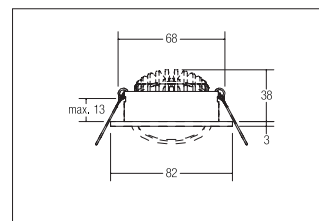

LED-Einbaustrahler, schaltbar

Artikel-Nr. 38261023

1.0 m	0.710.6	1369.2
2.0 m	1.411.3	342.3
3.0 m	2.111.9	152.1
4.0 m	2.812.5	85.6
5.0 m	3.513.1	54.8
	Ø (m)	E0(0°) [lx]

LED-Einbaustrahler, schaltbar, chrom, rund. Ausgeführt in kompakter Bauform für werkzeuglose Schnellmontage zum Deckeneinbau. Set inkl. Konverter für 230 V-Netzspannung, schaltbar, Maße Konverter: L 68 x B 35 x H 21 mm . Fassung: ohne, Montageart: Einbaumontage, Montageort: Deckenmontage, Material: Aluminium / Kunststoff, Schutzart: nach DIN EN 60529: IP20, Schutzklasse: (EN 61140) II, Spannung: 230V AC 50Hz, Leistung: 7W, Anzahl der Leuchtmittel / Fassungen: 1.0 Stk, Lichtstrom: 740lm, Farbtemperatur: 2700K, Lichtfarbe: weiß, Abstrahlwinkel: 38°, Verstellbarkeit: schwenkbar, mit Betriebsgerät, Art der Dimmung: schaltbar, . Diese Leuchte enthält eingebaute LED-Lampen. Die Lampen können in der Leuchte nicht ausgetauscht werden.

Artikel-Nr.	38261023	Anwendungsbereiche
Preis	69,90 €	HOME LIVING BÜRO KOMMUNIKATION HOTELLERIE GASTRONOMIE
Stand:	19.03.2020 19:46	

Lichtfarbe	2700 K
Farbe	chrom
Abstrahlwinkel	38 °
Anzahl der Leuchtmittel / Fas-1 Stk	
Material	Aluminium / Kunststoff
Leistung	7 W
Leuchtmittel	LED
Farbwiedergabe	CRI > 80
Art der Dimmung	schaltbar
Außendurchmesser	82 mm

Einbaudurchmesser	68 mm
Einbautiefe	38 mm
Spannung	230V AC 50Hz
Schutzart	IP20
Schutzklasse	II
Spannungsart	AC
Verstellbarkeit	schwenkbar
Energieeffizienzklasse	A++ bis A
Schwenkwinkel	30 °
Schaltungsart sekundärseitig	Parallelschaltung