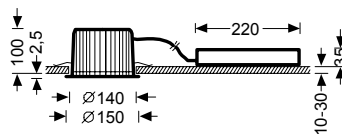

### Leuchtenkörper

Leuchtenkörper Aluminium-Druckguss, silbergrau pulverlackiert. Leuchtendurchmesser  $\varnothing$  150 mm, Leuchtenhöhe 103 mm. Leuchten- und Kühlkörper bilden eine kompakte Einheit. Zulässige Umgebungstemperatur (ta): -20 °C - +25 °C.

### Ausschreibungstext

Kompaktes LED-Downlight in runder Bauform. Einbau-Downlight für gesägte Deckenöffnungen, Einbau in gegossene Betondecken mittels Zubehör. Werkzeugloser Deckeneinbau durch Schnellmontagefedern. Optisch und technisch abgestimmte Sanierungsplatten für Deckenöffnungen mit größeren Deckenausschnittmaßen sind als Zubehör in verschiedenen Ausführungen verfügbar. Deckenausschnitt  $\varnothing$  140 mm, Einbautiefe  $\geq$  100 mm. In Verbindung mit geschlossener Dekorabdeckung wird Schutzart IP54 raumseitig erreicht. Reflektor aus eloxiertem Aluminium, facettiert. Begrenzung der Direktblendung gemäß UGR  $\leq$  19. Bildschirmgerecht gemäß EN 12464-1. Bestückt mit einem LED-Spotmodul. Leuchtenlichtstrom 1800 lm, Anschlussleistung 16 W, Lichtausbeute der Leuchte 113 lm/W. Lichtfarbe neutralweiß, Farbtemperatur 4000 K, Farbwiedergabeindex Ra > 80. Lebensdauer L<sub>80</sub> (t<sub>q</sub> 25 °C) = 70.000 h, Lebensdauer L<sub>85</sub> (t<sub>q</sub> 25 °C) = 50.000 h. Leuchtenkörper Aluminium-Druckguss, silbergrau pulverlackiert. Leuchtendurchmesser  $\varnothing$  150 mm, Leuchtenhöhe 103 mm. Leuchten- und Kühlkörper bilden eine kompakte Einheit. Zulässige Umgebungstemperatur (ta): -20 °C - +25 °C. Schutzklasse II, Schutzart IP20, Schlagfestigkeit IK02/0,2 J, Glühdrahtfestigkeit 650 °C. Mit elektronischem Betriebsgerät, schaltbar. Mit 3-poliger Anschlussklemme bis 2,5 mm<sup>2</sup> für Netzanschluss und Netzweiterleitung.