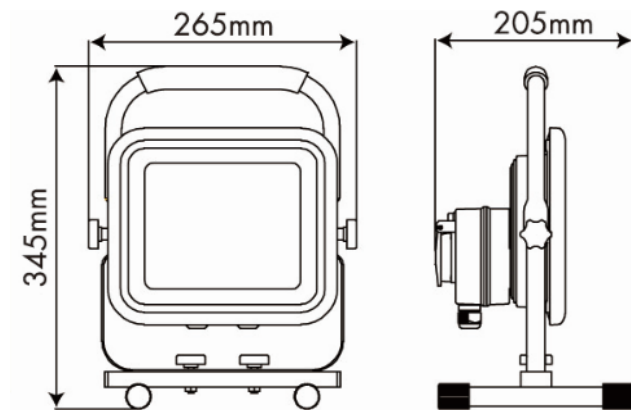

Die Lampen können in der Leuchte nicht ausgetauscht werden.

874/2012

Produktabmessungen

- Tiefe 205 mm
- Breite 265 mm
- Höhe 345 mm
- Gewicht 2380 g

Elektrische Kenndaten

- Spannung 220-240 V
- Betriebsfrequenz 50-60 Hz
- Leistungsaufnahme 50,0 W
- Bemessungsleistungsaufnahme 50,0 W
- Elektrischer Leistungsfaktor $\lambda > 0,9$
- Dimmbar? Nein
- Indikation Lampentyp integrierte SMD-LED

© März 2014
IDV Import- und Direkt-Vertriebsges.mBh
Alle Rechte vorbehalten.

gemäß EU-Verordnung Nr. 874/2012

Lichtstärkeverteilung

Abmessungsskizze

Hinweise und Empfehlungen

Zubehör

Inklusive 2er Steckdose