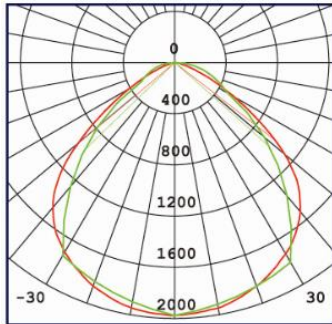

gemäß EU-Verordnung Nr. 874/2012

Lichtstärkeverteilung