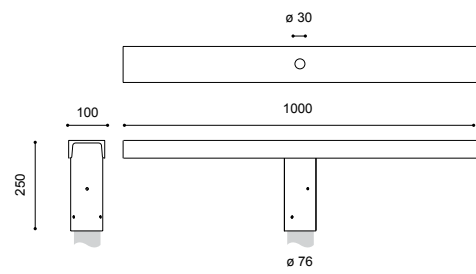

Mastaufsatz

Traverse 1000/76

Leuchten Empfehlung: für 2 Flächenleuchten

Ausladung: 1000mm

Material: aus feuerverzinktem Stahl; Gestell aus Flachstahl

Lieferung: in einem Stück

Montage: zum Aufsetzen auf einen Mast mit Mastkopf \varnothing 76mm; Bohrungen zur Befestigung der Leuchten und Kabeleinführungen sind bauseits vorzusehen

Zubehör: Befestigungsmaterial nicht im Lieferumfang enthalten

Produkt	kg	Bestellnummer
Traverse 1000/76	12,5	9.908.0003.56-76

Technische Änderungen und Irrtümer vorbehalten. 05.2020