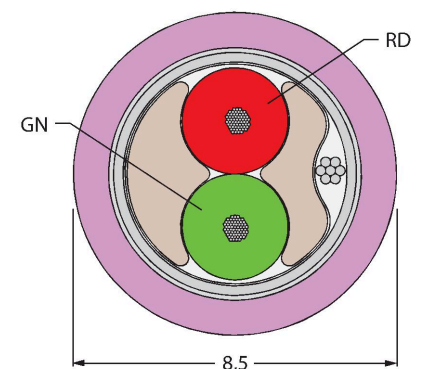

Cable458-30M

PROFIBUS-Leitung – PUR-Kabelmantel

Merkmale

- Mantelmaterial: PUR
- Mantelfarbe: violett
- Schleppkettentauglich
- UL-Zulassung
- Schutzart: IP67
- Ende offen
- Ende offen
- Leitungslänge: 30 Meter

Leitungsquerschnitt

Technische Daten

Typ	Cable458-30M
Ident-No	6604298
Polzahl	2
Leitung	
Netzwerkprotokoll	PROFIBUS-DP, 458
Leitungsdurchmesser	Ø 8.5 mm ± 0.30
Leitungslänge	30 m
Leitungsmantel	PUR, Violett
Schirmung	Aluminiumfolie, verzinnertes Kupfergeflecht
Aderisolierung	PE
Adernquerschnitt	2 x 0.34 mm ²
Litzenaufbau	65 x 0.079 mm
Aderfarben	GN, RD
Elektrische Eigenschaften bei +20 °C	
Bemessungsspannung	250 V
Strombelastbarkeit	4 A
DC-Widerstand (loop)	50 Ω/km
Nom. Impedanz	150 Ω (1MHz)
Nom. Kapazität	29.53 pF/m
Mechanische und chemische Eigenschaften	
Biegeradius (ortsfeste Verlegung)	≥ 5 x Ø
Biegeradius (flexibler Einsatz)	≥ 15 x Ø
Biegezyklen	≥ 10 Mio.
Torsionsbeanspruchung	± 180 °/m
Umgebungstemperatur	
im ruhenden Zustand	-40 °C...+80 °C