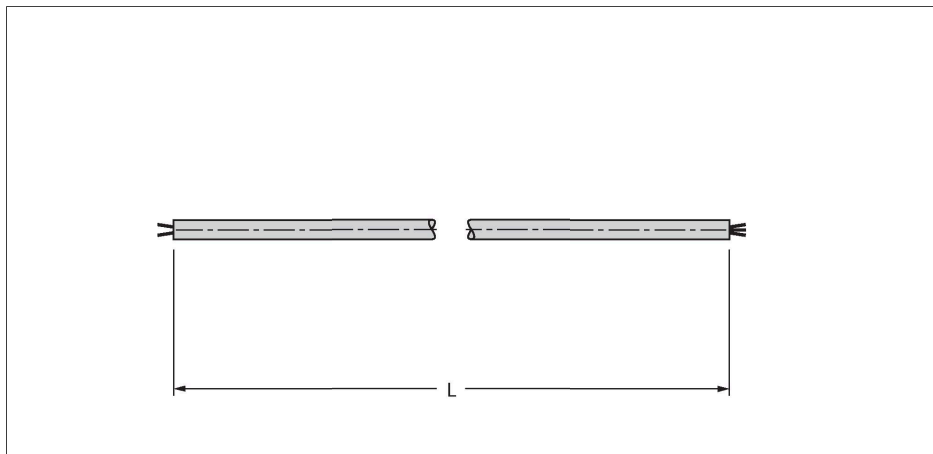

Cable458-30M

PROFIBUS-Leitung – PUR-Kabelmantel

Merkmale

- Mantelmaterial: PUR
- Mantelfarbe: violett
- Schleppkettentauglich
- UL-Zulassung
- Schutzart: IP67
- Ende offen
- Ende offen
- Leitungslänge: 30 Meter

Leitungsquerschnitt

Technische Daten

Typ	Cable458-30M
Ident-No	6604298
Polzahl	2
Leitung	
Netzwerkprotokoll	PROFIBUS-DP, 458
Leitungsdurchmesser	Ø 8.5 mm ± 0.30
Leitungslänge	30 m
Leitungsmantel	PUR, Violett
Schirmung	Aluminiumfolie, verzinnertes Kupfergeflecht
Aderisolierung	PE
Adernquerschnitt	2 x 0.34 mm ²
Litzenaufbau	65 x 0.079 mm
Aderfarben	GN, RD
Elektrische Eigenschaften bei +20 °C	
Bemessungsspannung	250 V
Strombelastbarkeit	4 A
DC-Widerstand (loop)	50 Ω/km
Nom. Impedanz	150 Ω (1MHz)
Nom. Kapazität	29.53 pF/m
Mechanische und chemische Eigenschaften	
Biegeradius (ortsfeste Verlegung)	≥ 5 x Ø
Biegeradius (flexibler Einsatz)	≥ 15 x Ø
Biegezyklen	≥ 10 Mio.
Torsionsbeanspruchung	± 180 °/m
Umgebungstemperatur	
im ruhenden Zustand	-40 °C...+80 °C