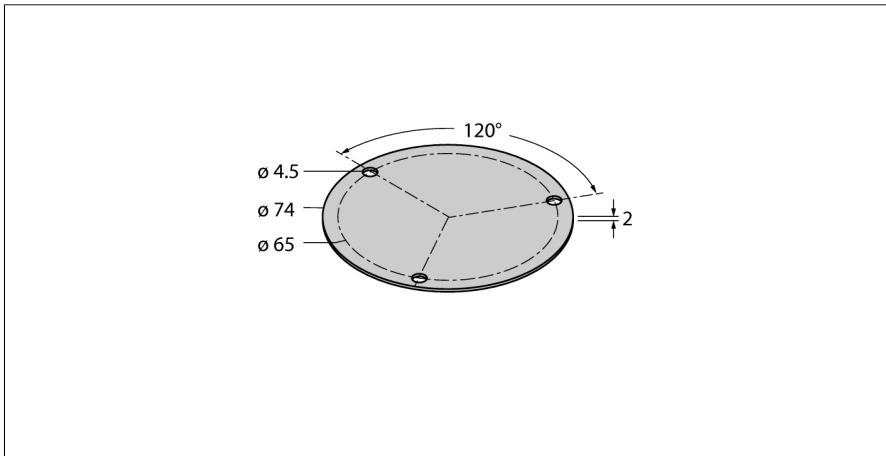

Zubehör
Abschirmplatte
für Drehgeber RI-QR24
SP1-QR24

- Durchmesser: 74mm
- Material: Aluminium

| | |
|-------------------------|-----------|
| Typenbezeichnung | SP1-QR24 |
| Ident-Nr. | 1590938 |
| Gehäusewerkstoff | Aluminium |