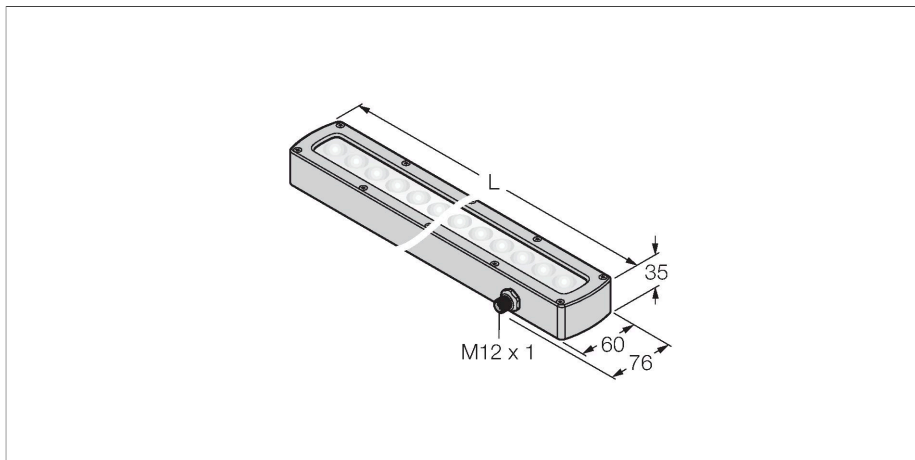

## Bildverarbeitung – Lineare Flächenleuchte

### Merkmale

- High-Intensity
- Schutzart: IP68
- Farbe: Grün
- Spannungsversorgung: 24 VDC
- Stecker M12x1

### Technische Daten

Typ	LEDGLA580SSD6-XQ
Ident-No.	3015061
<b>Signal- und Anzeigedaten</b>	
Einsatzzweck	Bildverarbeitung
Funktion	Linienleuchte
Lichtart	Grün
Wellenlänge	520...535 nm
LED-Lebensdauer (L70)	50000 h
Merkmale Farbe 1	Grün
Besondere Merkmale	Wash down
<b>Elektrische Daten</b>	
Betriebsspannung	24 VDC
DC Bemessungsbetriebsstrom	≤ 2000 mA
Max. Stromaufnahme pro Farbe	2000 mA
<b>Mechanische Daten</b>	
Bauform	Quader
Abmessungen	621 x 76 x 34.9 mm
Gehäusewerkstoff	Metall, Edelstahl
Fensterwerkstoff	Kunststoff, diffus
Elektrischer Anschluss	Steckverbinder, M12 x 1, PVC
Aderzahl	5
Umgebungstemperatur	0...+50 °C
Schutzart	IP68
<b>Tests/Zulassungen</b>	
Zulassungen	CE, cULus listed