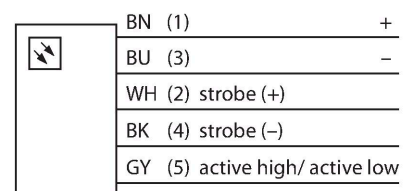

## Bildverarbeitung – Lineare Flächenleuchte

### Merkmale

- High-Intensity
- Schutzart: IP68
- Farbe: Grün
- Spannungsversorgung: 24 VDC
- Stecker M12x1

### Technische Daten

Typ	LEDGLA580SSD6-XQ
Ident-No.	3015061
<b>Signal- und Anzeigedaten</b>	
Einsatzzweck	Bildverarbeitung
Funktion	Linienleuchte
Lichtart	Grün
Wellenlänge	520...535 nm
LED-Lebensdauer (L70)	50000 h
Merkmale Farbe 1	Grün
Besondere Merkmale	Wash down
<b>Elektrische Daten</b>	
Betriebsspannung	24 VDC
DC Bemessungsbetriebsstrom	≤ 2000 mA
Max. Stromaufnahme pro Farbe	2000 mA
<b>Mechanische Daten</b>	
Bauform	Quader
Abmessungen	621 x 76 x 34.9 mm
Gehäusewerkstoff	Metall, Edelstahl
Fensterwerkstoff	Kunststoff, diffus
Elektrischer Anschluss	Steckverbinder, M12 x 1, PVC
Aderzahl	5
Umgebungstemperatur	0...+50 °C
Schutzart	IP68
<b>Tests/Zulassungen</b>	
Zulassungen	CE, cULus listed