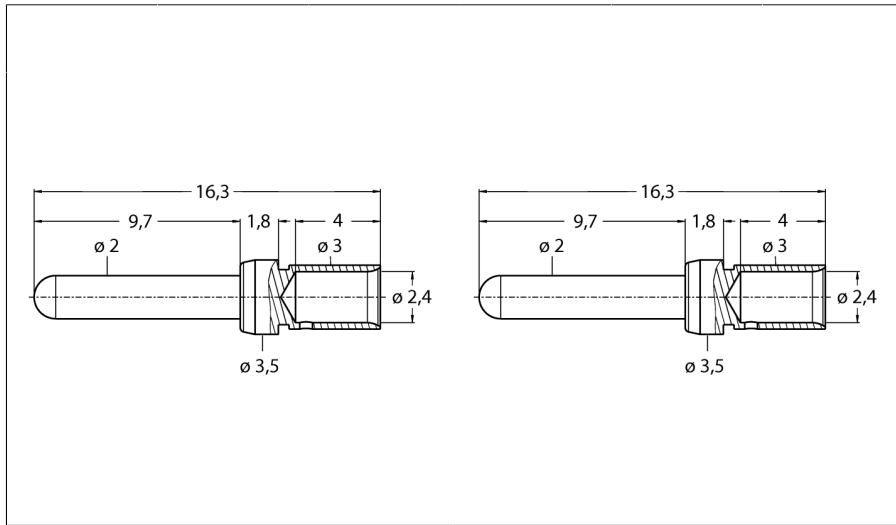

**Zubehör für konfektionierbare Steckverbinder**  
**Crimpkontakte Stift**  
**BS23-0002**

- Für M23-Stecker BS23171-8,5 und BS23271-8,5
- Voreilend (als PE)
- Anschlussquerschnitt: 1.5 – 2.5 mm<sup>2</sup>

|                                                |           |
|------------------------------------------------|-----------|
| <b>Typenbezeichnung</b>                        | BS23-0002 |
| Ident-Nr.                                      | 6900276   |
| <b>Verschmutzungsgrad</b>                      | 3         |
| <b>Elektrische Eigenschaften bei +20 °C</b>    |           |
| <b>Mechanische und chemische Eigenschaften</b> |           |
| Umgebungstemperatur                            |           |