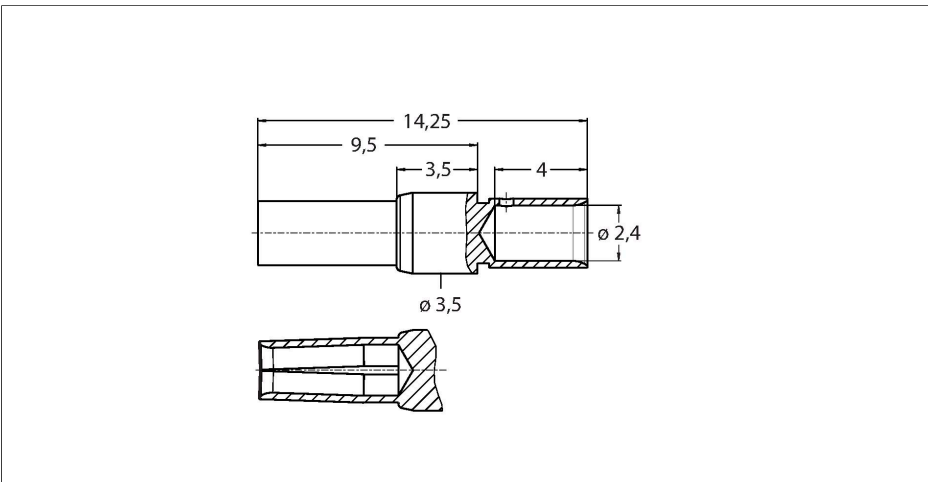

### Merkmale

- Für M23-Kupplung B23171-8,5 und B23271-8,5
- Anschlussquerschnitt: 1.5 – 2.5 mm<sup>2</sup>