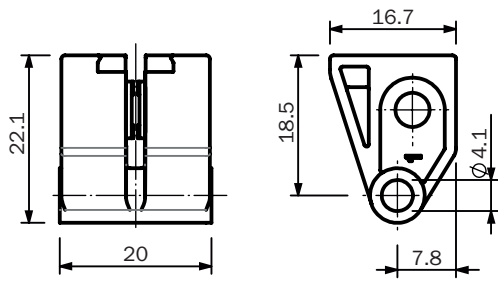

## Technische Daten im Detail

### Technische Daten

<b>Zubehörgruppe</b>	Befestigungswinkel und -platten
<b>Zubehörfamilie</b>	Befestigungsplatten
<b>Material</b>	Kunststoff
<b>Lieferumfang</b>	Inklusive Befestigungsschrauben
<b>Beschreibung</b>	Adapter zur Montage von W16-Sensoren in vorhandene W14-2/W18-3 Installationen oder L25-Sensoren in vorhandene L28-Installationen

## Maßzeichnung (Maße in mm)