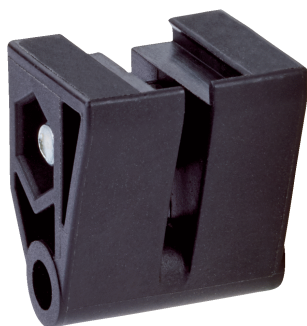

BEF-AP-W16

**SICK**  
Sensor Intelligence.

## Bestellinformationen

Typ	Artikelnr.
BEF-AP-W16	2095677

Weitere Geräteausführungen und Zubehör → [www.sick.com/](http://www.sick.com/)

### Technische Daten

<b>Zubehörgruppe</b>	Befestigungswinkel und -platten
<b>Zubehörfamilie</b>	Befestigungsplatten
<b>Material</b>	Kunststoff
<b>Lieferumfang</b>	Inklusive Befestigungsschrauben
<b>Beschreibung</b>	Adapter zur Montage von W16-Sensoren in vorhandene W14-2/W18-3 Installationen oder L25-Sensoren in vorhandene L28-Installationen