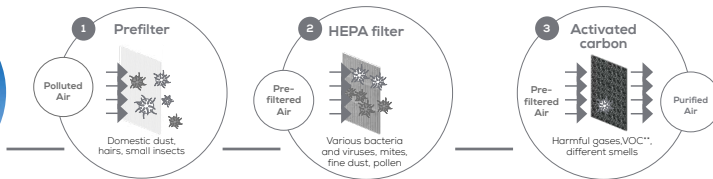

## LR 401 App gesteuerter Luftreiniger

Komfortable Steuerung und Überwachung der Raumluft zu Hause und unterwegs per "beurer FreshHome" App

Luftreinigung durch ein dreischichtiges Filtersystem (Vorfilter + HEPA H13 Filter\* + Aktivkohle)

Für Räume bis ca. 69 m<sup>2</sup> 1)

home  
LINE

Funktionsweise des Luftreinigers: Hausstaub, Tierhaare, Gerüche, Pollen, schädliche Gase sowie diverse Bakterien und Viren werden mit Hilfe eines dreischichtigen Filtersystems aus der Luft gefiltert.

Mit Stoffbezug

Mit Stoffbezug

Farbiger Raumluftqualitätsindikator

Zusätzliche Reinigung durch zuschaltbares ultraviolettes Licht

Smart Sensor - erkennt Feinstaub mit Partikelgrößen von 2,5 µm

4 Lüfterstufen + Turbomodus

1) NRCC-54013-2011

\*\*VOC = Flüchtige organische Verbindungen

**Tests zeigen:**

Dreischichtiges Filter System mit HEPA H13 Filter filtert Partikel mit einer Größe von 0,02 µm (Viren haben in der Regel eine Größe von 0,02-0,3 µm<sup>2)</sup>), zu mindestens 95 %.