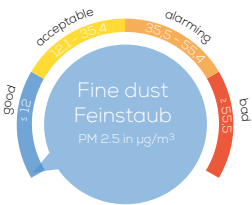

1) NRCC-54013-2011

\*\*VOC = Flüchtige organische Verbindungen

**Tests zeigen:**

Dreischichtiges Filter System mit HEPA H13 Filter filtert Partikel mit einer Größe von 0,02 µm (Viren haben in der Regel eine Größe von 0,02-0,3 µm<sup>2)</sup>), zu mindestens 95 %.

Partikel mit einer Größe ≥ 0,3 µm werden sogar bis zu 99,95 % herausgefiltert.

Bei der Wahl eines Luftreinigers spielt neben der Raumgröße auch die Reinigungsgeschwindigkeit eine maßgebliche Rolle. Die Clean Air Delivery Rate (CADR) zeigt Ihnen auf einen Blick, wieviel Kubikmeter Luft in einer Stunde gereinigt wird. Das heißt je höher der CADR-Wert, desto effizienter ist der Luftreiniger.

**Smart Sensor - erkennt Partikel mit einer Größe von 2,5 µm**

- Der Wert PM 2.5 bezeichnet Schwebefinestaubteilchen mit einem Durchmesser bis zu 2,5 Mikrometer (im Vergleich: ein Haar hat einen Durchmesser von 70 Mikrometer).
- Unsere Luftreiniger entfernen Feinstaubpartikel und sorgen für reine Luft.