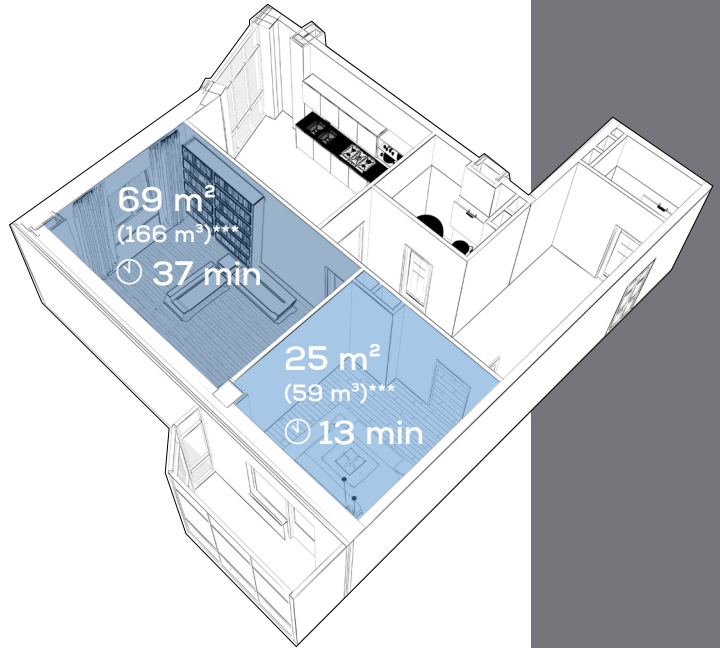

Tests zeigen:

Dreischichtiges Filter System mit HEPA H13 Filter filtert Partikel mit einer Größe von 0,02 µm (Viren haben in der Regel eine Größe von 0,02-0,3 µm²⁾), zu mindestens 95 %.

Partikel mit einer Größe ≥ 0,3 µm werden sogar bis zu 99,95 % herausgefiltert.

Bei der Wahl eines Luftreinigers spielt neben der Raumgröße auch die Reinigungsgeschwindigkeit eine maßgebliche Rolle. Die Clean Air Delivery Rate (CADR) zeigt Ihnen auf einen Blick, wieviel Kubikmeter Luft in einer Stunde gereinigt wird. Das heißt je höher der CADR-Wert, desto effizienter ist der Luftreiniger.

Smart Sensor - erkennt Partikel mit einer Größe von 2,5 µm

- Der Wert PM 2.5 bezeichnet Schwebefinestaubteilchen mit einem Durchmesser bis zu 2,5 Mikrometer (im Vergleich: ein Haar hat einen Durchmesser von 70 Mikrometer).
- Unsere Luftreiniger entfernen Feinstaubpartikel und sorgen für reine Luft.