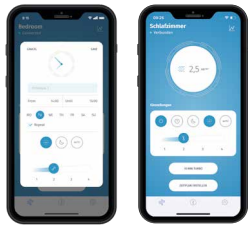

Keine Chance für schlechte Luft mit der "beurer FreshHome" App

- Komfortable Steuerung des LR 401
- Überwachung der aktuellen Raumluft in Ihrem Zuhause
- Erstellung individueller Luftreinigungspläne
- Detaillierte Tages-, Wochen-, Monats- und Jahresübersicht der Innenraumluft
- Nützliche Tipps zur Verbesserung des Raumklimas

VERBINDUNG

set up via Bluetooth®

control via WIFI

Innovative und bequeme Steuerung über Ihr Smartphone. Einfache Einrichtung über Bluetooth®, Steuerung über WIFI. Nutzung im vollen Umfang nur mit der „beurer FreshHome“ App.

works with

Systemvoraussetzungen:

- iOS ≥ 14.0
- Android™ ≥ 8.0
- Bluetooth® ≥ 4.0

Liste der unterstützten Geräte

***Bei einer Deckenhöhe von 2.4 m.

2) Zum Vergleich: Viren haben laut der Bundeszentrale für gesundheitliche Aufklärung in der Regel eine Größe von 0,02-0,3 µm (<https://www.infektionsschutz.de/infektionskrankheiten/erregertypen/viren.html>).